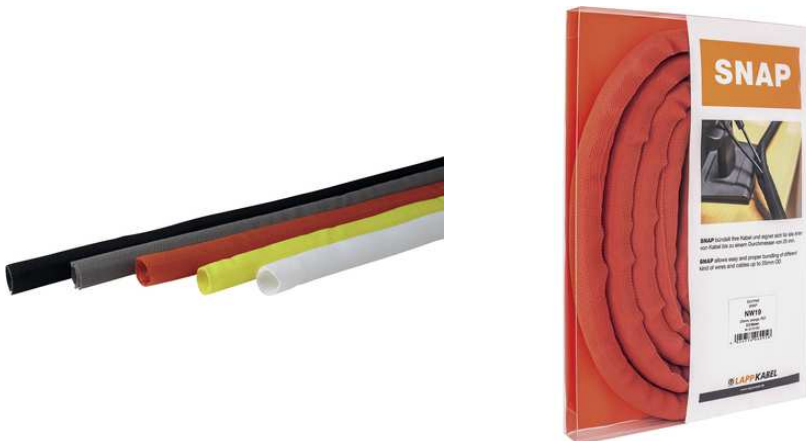

SILVYN® SNAP PET

SILVYN® SNAP PET — самоскручивающаяся защитная трубка с оплеткой

Информация

Быстрое и простое связывание кабелей в пучки

Расширенный температурный диапазон

Надёжность

Незначительный вес

Время на монтаж

Преимущества

Ввод и вывод кабелей возможен в любой точке рукава SILVYN® SNAP.

Самоскручивающийся

Быстрое и простое связывание кабелей в пучки

Защищает кабель от загрязнения

Защита от пыли

Области применения

Простая защита кабелей

Для связывания в пучки и прокладки кабелей и проводов

Для изготовления кабельных жгутов

Характеристики

Износостойкие

Гибкие

Самоскручивающийся

С продольным прорезом

SILVYN® SNAP PET

Конструкция

Полиэстер — PET, оплётка, боковая намотка

Техническая информация

Классификация ETIM 5:	ETIM 5.0 Class-ID: EC001182 ETIM 5.0 Class-Description: Защитный рукав в виде оплетки
Классификация ETIM 6:	Обозначение класса ETIM 6.0: EC001182 Описание класса ETIM 6.0: Полный плетёный шланг
По запросу:	Большая длина на ролике Больше доступных размеров
Примечание:	Без галогенов и кадмия Огнестойкость в соответствии с нормами UL94 V-2
Поставляемые цвета:	Ассортимент наконечников АН1
Материал:	Полиэстер — PET, оплётка, боковая намотка
Температурный диапазон:	от -55 до +150 °C