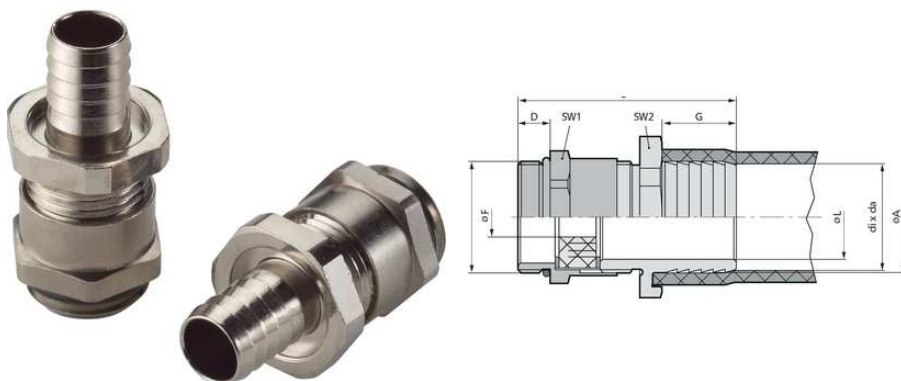

## SILVYN® SSVZ

SILVYN® SSVZ — фитинг из никелированной латуни для защитных рукавов с немецкой трубной резьбой и с защитой кабеля от растягивающих усилий

Износостойкие

Оптимальная защита от растягивающих усилий

### Преимущества

Резьбовые соединения для полимерных защитных рукавов, стойкие к растягивающим усилиям  
Герметизация кабеля, стойкая к растягивающим усилиям

### Конструкция

Соединительная резьба PG

Встроенный кабельный ввод

Крепление рукава благодаря специальному захватывающему профилю