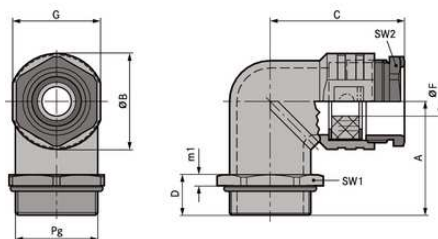

SKINDICHT® RWV

SKINDICHT® RWV, устойчивый к коррозии и воздействию морской воды угловой кабельный сальник с уплотнительным кольцом с насечкой, для уменьшения монтажной высоты

Износостойкие

Место для монтажа

Стойкий к коррозии

Преимущества

Разгрузка от натяжения
Герметизация благодаря уплотнительному кольцу с насечкой
Стойкий к коррозии
Уменьшенная конструктивная высота
Стойкие к морской воде

Области применения

Угловые кабельные вводы применяются в том случае, когда кабели и провода должны быть проложены параллельно вдоль стенки корпуса.
Производство электрических двигателей
Машино- и станкостроение
Производство промышленного оборудования
Для техники проведения массовых мероприятий

Конструкция

Соединительная резьба PG