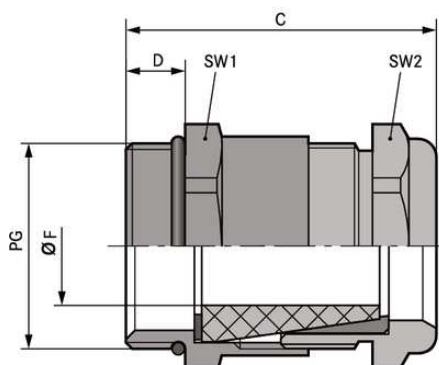

SKINDICHT® SHV

SKINDICHT® SHV, водонепроницаемый латунный кабельный сальник со специальным уплотнением и резьбой PG, с надежной защитой от растягивающих усилий и бережным зажимом кабеля

Водонепроницаемые

Износостойкие

Оптимальная защита от растягивающих усилий

Преимущества

Водонепроницаемый под давлением

Щадящее крепление кабеля

Износостойкие

Высокая защита от растягивающих усилий

Области применения

Водонепроницаемые кабельные вводы с коническим уплотнительным элементом.

Насосы

Поплавковые выключатели

Конструкция

Соединительная резьба PG