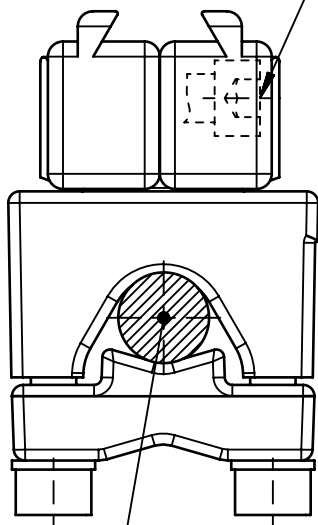

Montageanweisung für BT 56-1
Assembly of BT 56-1

Drehmoment/
Torque
max. 8nm

Rundstange/Pole
 \varnothing 12-14mm

Rundstange/Pole
 \varnothing 14-16mm

50121466-01