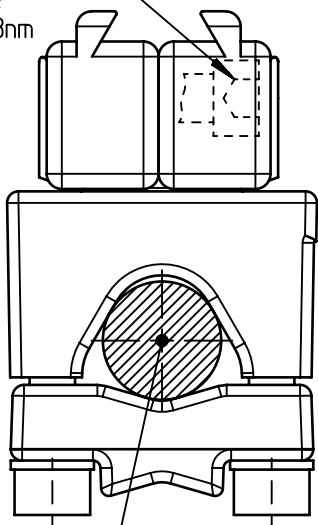

Montageanweisung für BT 56-1
Assembly of BT 56-1

Drehmoment/
Torque
max. 8nm

Rundstange/Pole
 \varnothing 12-14mm

Rundstange/Pole
 \varnothing 14-16mm

50121466-01