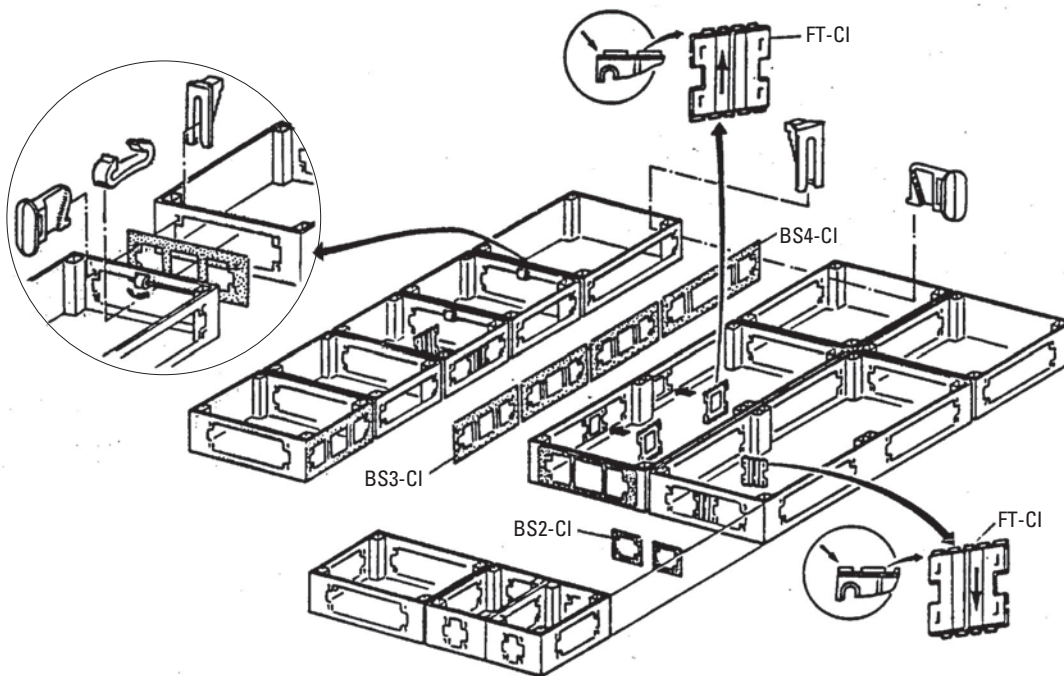

10/94 AWA32-570

BS2-CI, BS3-CI, BS4-CI

Emergency On Call Service: Local representative (<http://www.eaton.com/moeller/aftersales>) or +49 (0) 180 5 223822 (de, en)