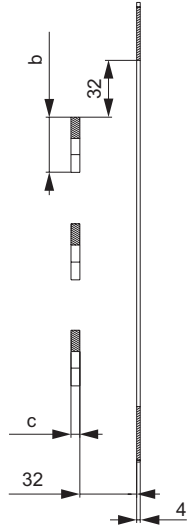

Инструкция по монтажу
οδηγία συναρμολόγησης
装配说明
تعليمات التركيب

Lebensgefahr
Danger
Danger de mort
Nebezpečí
Fare
Peligro
Életveszély
Pericolo di morte
Fare
Levensgevaar
Perigo
Niebezpieczeństwo
Varning
Vaara
Hayati Tehlike
Pericol
Опасность
κίνδυνος θανάτου
危險
خطر على الحياة

Montage nur durch Elektrofachkräfte
Installation by electricians only
Montage uniquement par un électricien
Montáž pouze osobami s elektrotechnickou kvalifikací
Må kun installeres af en aut. el-installatør
Debe ser instalado por un profesional eléctrico
Csak szakképzett személy szerelheti
Montaggio esclusivamente ad opera di personale specializzato
Må monteres av autorisert installatør Gr.L
Montage alleen door elektromonteurs
Deve ser instalado por um profissional
Montaz tylko przez uprawnionych instalatorów
Får endast utföras av behörig elektriker
Asennus vain sähköasentajan toimesta
Sadece uzman kişiler monte edebilir
Instalare numai de către electricieni
Монтаж может производить только элекрики
Εγκατάσταση μόνο από ηλεκτρολόγους
仅允许电工安装
التركيب فقط من قبل عمال كهرباء الاختصاصيين

1398909

Z2

a [mm]	b [mm]	c [mm]
40	12	5/10
50	20	5/10/15
60	30/20	5/10