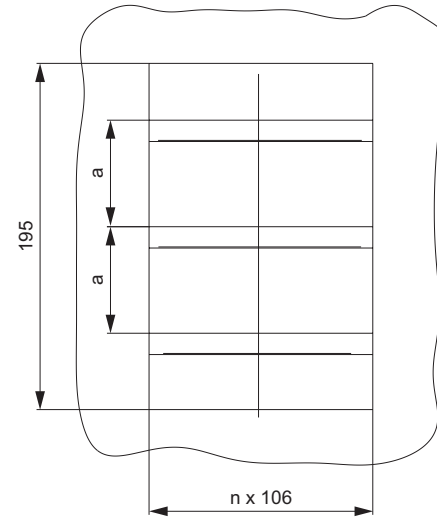

Инструкция по монтажу
οδηγία συναρμολόγησης
装配说明
تعليمات التركيب

Lebensgefahr
Danger
Danger de mort
Nebezpečí
Fare
Peligro
Életveszély
Pericolo di morte
Fare
Levensgevaar
Perigo
Niebezpieczeństwo
Varning
Vaara
Hayati Tehlike
Pericol
Опасность
κίνδυνος θανάτου
危險
خطر على الحياة

Montage nur durch Elektrofachkräfte
Installation by electricians only
Montage uniquement par un électricien
Montáž pouze osobami s elektrotechnickou kvalifikací
Må kun installeres af en aut. el-installatør
Debe ser instalado por un profesional eléctrico
Csak szakképzett személy szerelheti
Montaggio esclusivamente ad opera di personale specializzato
Må monteres av autorisert installatør Gr.L
Montage alleen door elektromonteurs
Deve ser instalado por um profissional
Montaz tylko przez uprawnionych instalatorów
Får endast utföras av behörig elektriker
Asennus vain sähköasentajan toimesta
Sadece uzman kişiler monte edebilir
Instalare numai de către electricieni
Монтаж может производить только элекрики
Εγκατάσταση μόνο από ηλεκτρολόγους
仅允许电工安装
التركيب فقط من قبل عمال كهرباء الاختصاصيين

1398909

Z2

a [mm]	b [mm]	c [mm]
40	12	5/10
50	20	5/10/15
60	30/20	5/10