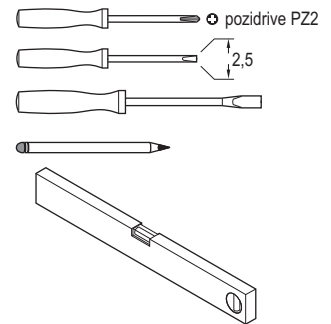

**(zh) 触电危险!**

只允许专业人员和受过专业训练的人员进行下列工作。

**(ru) Электрический ток! Опасно для жизни!**

Только специалисты или проинструктированные лица могут выполнять следующие операции.

Pos.		EWK-...
1		4x

Type	B mm	H mm	B1 mm	H1 mm	B2 mm	H2 mm	Pv W*
EWK-03051	301	502	275	535	181	333	21
EWK-05051	551	502	525	535	431	333	35
EWK-08051	801	502	775	535	681	333	49
EWK-10051	1051	502	1025	535	931	333	62
EWK-03061	301	652	275	685	181	483	26
EWK-05061	551	652	525	685	431	483	41
EWK-08061	801	652	775	685	681	483	57
EWK-10061	1051	652	1025	685	931	483	70
EWK-03081	301	802	275	835	181	633	32
EWK-05081	551	802	525	835	431	633	47
EWK-08081	801	802	775	835	681	633	67
EWK-10081	1051	802	1025	835	931	633	84
EWK-03091	301	952	275	985	181	783	36
EWK-05091	551	952	525	985	431	783	55
EWK-08091	801	952	775	985	681	783	73
EWK-10091	1051	952	1025	985	931	783	99