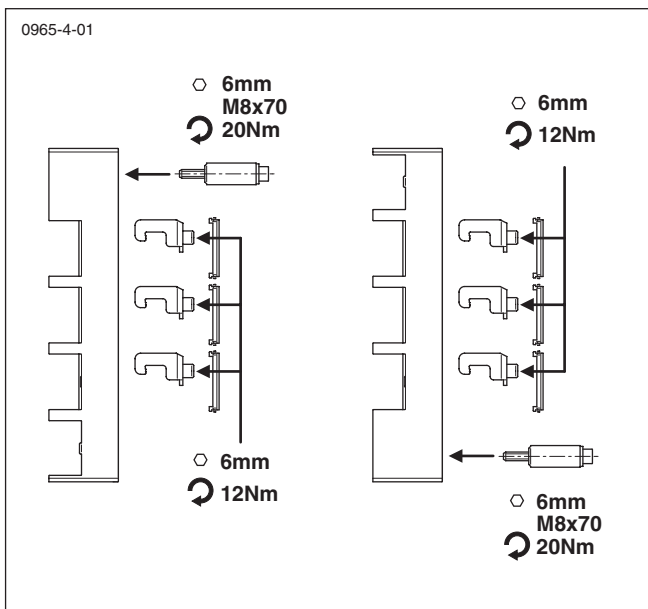

Только специалисты или проинструктированные лица могут выполнять следующие операции.

Umgebungstemperatur [°C]	20	30	40	50	60	65	70
Zulässiger Nennstrom [A]	630	605	580	554	529	517	504
Derating zu 630 A	1	0,96	0,92	0,88	0,84	0,82	0,80