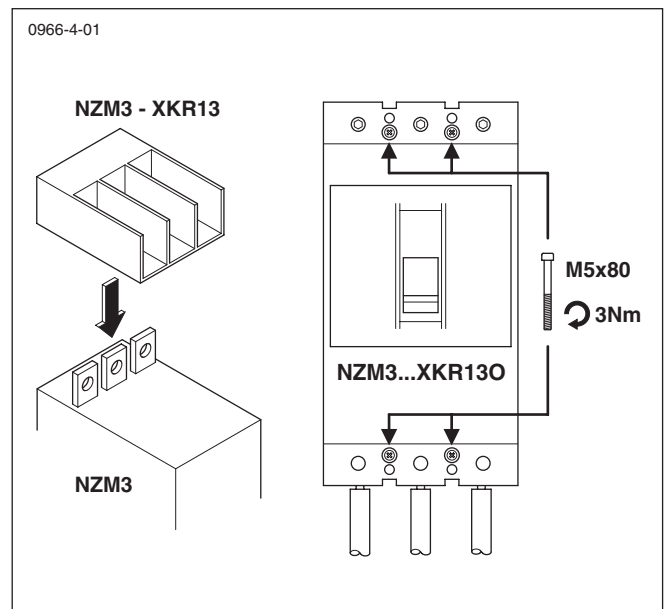

Только специалисты или проинструктированные лица могут выполнять следующие операции.

Umgebungstemperatur [°C]	20	30	40	50	60	65	70
Zulässiger Nennstrom [A]	630	605	580	554	529	517	504
Derating zu 630 A	1	0,96	0,92	0,88	0,84	0,82	0,80