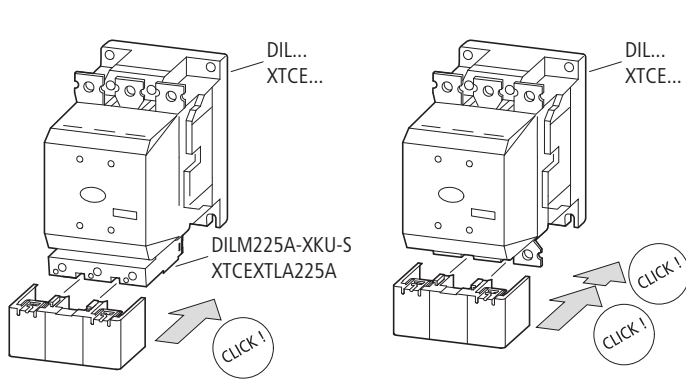

- DILM185A...
- DILM225A...
- DILM185H...
- DILM225H...