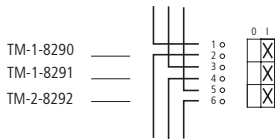

EZ 16 mm

EZ 22 mm

TM ...

Ein-Aus-Schalter  
On-Off switches  
Commutateurs Marche-Arrêt  
Interruttori On-Off  
Interruptori On-Off  
打开-关闭开关  
Выключатели вкл./выкл.

FS 056-TM-..

TM-3-8326

FS 056-TM-..

TM-2-8293