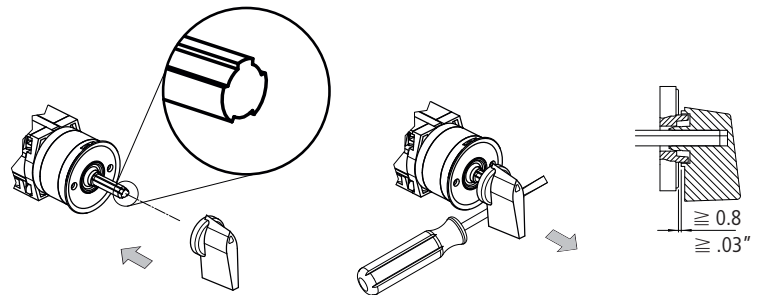

### GENERAL

Terminal screw torque      tightening torque (Nm)      tightening torque (lb-in)  
0,60      5

General Information      Use copper wire, only.

TM ... E

TM ... E

TM ... E

TM ... IVS

TM ... EZ