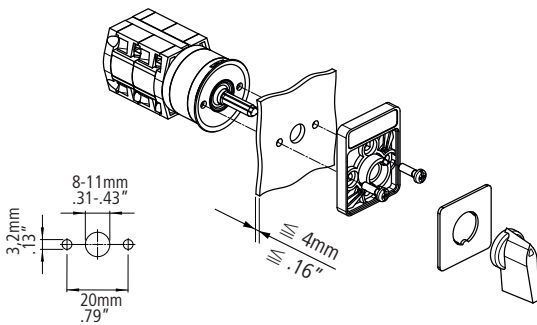

(en)

Electric current! Danger to life!

Only skilled or instructed persons may carry out the following operations.

(de) Lebensgefahr durch elektrischen Strom!

Nur Elektrofachkräfte und elektrotechnisch unterwiesene Personen dürfen die im Folgenden beschriebenen Arbeiten ausführen.

(fr) Tension électrique dangereuse !

Seules les personnes qualifiées et averties doivent exécuter les travaux ci-après.

(es) ¡Corriente eléctrica! ¡Peligro de muerte!

El trabajo a continuación descrito debe ser realizado por personas cualificadas y advertidas.

(it) Tensione elettrica: Pericolo di morte!

Solo persone abilitate e qualificate possono eseguire le operazioni di seguito riportate.

(zh) 触电危险!

只允许专业人员和受过专业训练的人员进行下列工作。

(ru) Электрический ток! Опасно для жизни!

Только специалисты или проинструктированные лица могут выполнять следующие операции.

UL60947-4-1 , UL508

Temp. rating of wire   Range of temperature (°C)
60-75

GENERAL

Terminal screw torque   tightening torque (Nm)   tightening torque (lb-in)
0,60   5

General Information   Use copper wire, only.

TM ... E