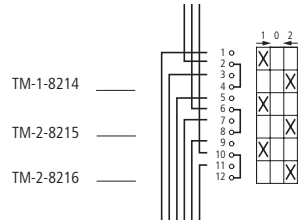

FS 025-TM-..