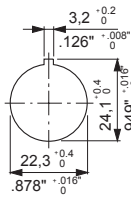

TM ... EZ

EZ 16 mm

EZ 22 mm

TM ...

Ein-Aus-Schalter
On-Off switches
Commutateurs Marche-Arrêt
Interruttori On-Off
Interruptori On-Off
打开-关闭开关
Выключатели вкл./выкл.

FS 056-TM-..

TM-3-8326

FS 056-TM-..

TM-2-8293

FS 056-TM-..

TM ...

Umschalter
Change over switches
Commutateurs de sélection
Contactos conmutados
Commutatori
转向开关
Переключатели

FS 072-TM-..

TM-5-8369

FS 072-TM-..

TM-6-8370

FS 072-TM-..

FS 071-TM-..

FS 057-TM-..

FS 025-TM-..

TM ...

Steuerschalter
Control switches
Commutateurs de commande
Comutadores de maniobra
Commutatori di controllo
控制开关
Управляющие выключатели

TM-1-8310

FS 075-TM-..

TM-2-8311

FS 001-TM-..