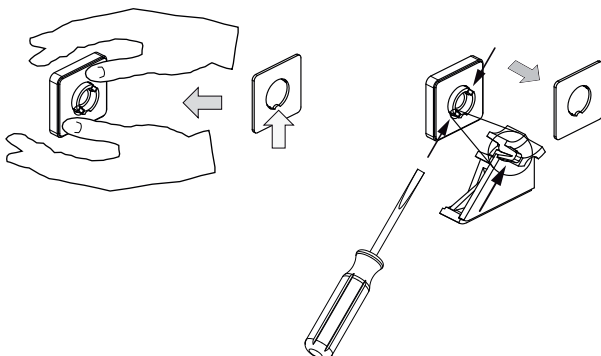

### GENERAL

Terminal screw torque      tightening torque (Nm)      tightening torque (lb-in)  
0,60      5

General Information      Use copper wire, only.

TM ... E

TM ... E

TM ... E

TM ... IVS

TM ... EZ

EZ 16 mm

EZ 22 mm

TM ...

Ein-Aus-Schalter  
On-Off switches  
Commutateurs Marche-Arrêt  
Interruttori On-Off  
Interruptori On-Off  
打开-关闭开关  
Выключатели вкл./выкл.

FS 056-TM-..

TM-3-8326

FS 056-TM-..

TM-2-8293