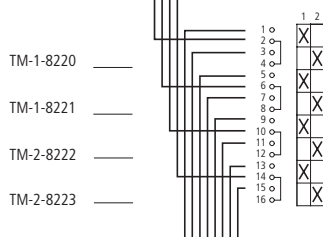

FS 056-TM-..

TM ...

Umschalter  
Change over switches  
Commutateurs de sélection  
Contactos conmutados  
Commutatori  
转向开关  
Переключатели

FS 072-TM-..

TM-5-8369

FS 072-TM-..

TM-6-8370

FS 072-TM-..