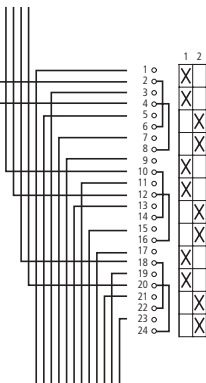

EZ 16 mm

EZ 22 mm

TM ...

Ein-Aus-Schalter  
On-Off switches  
Commutateurs Marche-Arrêt  
Interruttori On-Off  
Interruptori On-Off  
打开-关闭开关  
Выключатели вкл./выкл.

FS 056-TM-..

TM-3-8326

FS 056-TM-..

TM-2-8293

FS 056-TM-..

TM ...

Umschalter  
Change over switches  
Commutateurs de sélection  
Contactos conmutados  
Commutatori  
转向开关  
Переключатели

FS 072-TM-..

TM-5-8369

FS 072-TM-..

TM-6-8370

FS 072-TM-..