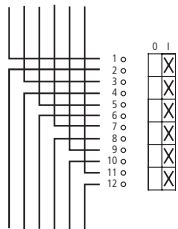

EZ 16 mm

EZ 22 mm

TM ...

Ein-Aus-Schalter  
On-Off switches  
Commutateurs Marche-Arrêt  
Interruttori On-Off  
Interruptori On-Off  
打开-关闭开关  
Выключатели вкл./выкл.

FS 056-TM-..

TM-3-8326

FS 056-TM-..

TM-2-8293