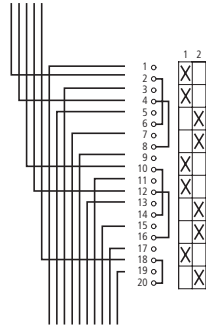

EZ 16 mm

EZ 22 mm

TM ...

Ein-Aus-Schalter  
On-Off switches  
Commutateurs Marche-Arrêt  
Interruttori On-Off  
Interruptori On-Off  
打开-关闭开关  
Выключатели вкл./выкл.

FS 056-TM-..

TM-3-8326

FS 056-TM-..

TM-2-8293

FS 056-TM-..

TM ...

Umschalter  
Change over switches  
Commutateurs de sélection  
Contactos conmutados  
Commutatori  
转向开关  
Переключатели

FS 072-TM-..

TM-5-8369

FS 072-TM-..

TM-6-8370

FS 072-TM-..