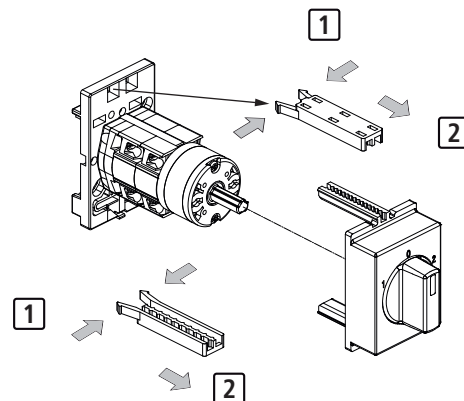

### GENERAL

Terminal screw torque      tightening torque (Nm)      tightening torque (lb-in)  
0,60      5

General Information      Use copper wire, only.

TM ... E

TM ... E

TM ... E

TM ... IVS

TM ... EZ

EZ 16 mm

EZ 22 mm

TM ...

Ein-Aus-Schalter  
On-Off switches  
Commutateurs Marche-Arrêt  
Interruttori On-Off  
Interruptori On-Off  
打开-关闭开关  
Выключатели вкл./выкл.

FS 056-TM-..

TM-3-8326

FS 056-TM-..

TM-2-8293