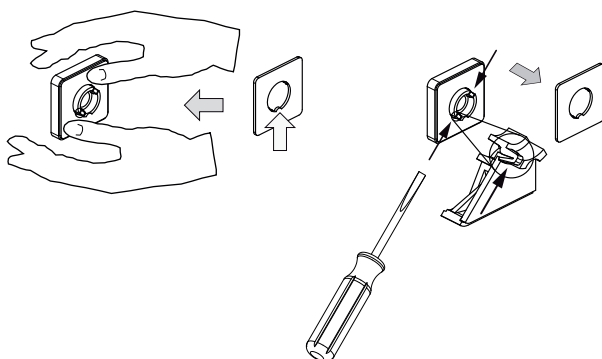

### GENERAL

Terminal screw torque      tightening torque (Nm)      tightening torque (lb-in)  
0,60      5

General Information      Use copper wire, only.

TM ... E

TM ... E

TM ... E

TM ... IVS

TM ... EZ