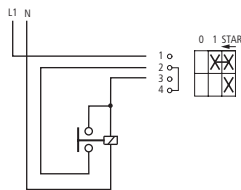

EZ 16 mm

EZ 22 mm

TM ...

Steuerschalter  
Control switches  
Commutateurs de commande  
Comutadores de maniobra  
Commutatori di controllo  
控制开关  
Управляющие выключатели

TM-2-8174

FS 022-TM-...

TM-2-8175

FS 023-TM-...

TM-2-8176

FS 024-TM-...

TM-2-8183

FS 024-TM-...

TM-2-8177

FS 121-TM-...

TM-1-8178

FS 119-TM-...

TM-2-8790

FS 121-TM-...

TM ...

Wendeschalter  
Reversing switches  
Inverseurs  
Selectores con vatímetro  
Invertitori  
反转开关  
Переключатели полярности

TM-3-8228

FS 025-TM-...

TM-2-8400

FS 071-TM-...