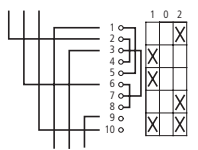

TM-2-8401

FS 071-TM-...