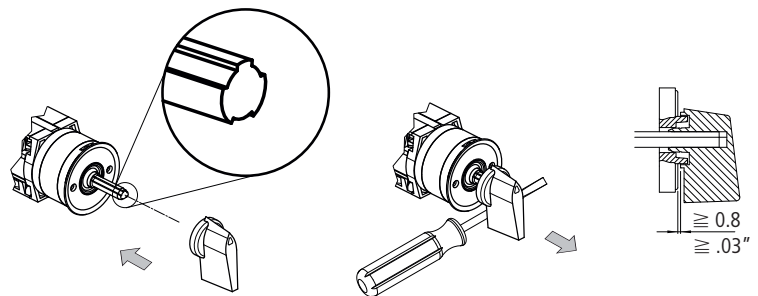

### GENERAL

Terminal screw torque      tightening torque (Nm)      tightening torque (lb-in)  
0,60      5

General Information      Use copper wire, only.

TM ... E

TM ... E

TM ... E

TM ... IVS

TM ... EZ

EZ 16 mm

EZ 22 mm

TM ...

Steuerschalter  
Control switches  
Commutateurs de commande  
Comutadores de maniobra  
Commutatori di controllo  
控制开关  
Управляющие выключатели

TM-2-8174

FS 022-TM-...

TM-2-8175

FS 023-TM-...