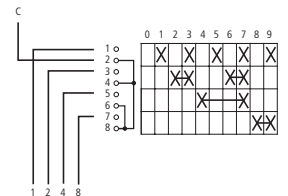

TM-2-8790

FS 121-TM-...

TM ...

Wendeschalter  
Reversing switches  
Inverseurs  
Selectores con vatímetro  
Invertitori  
反转开关  
Переключатели полярности

TM-3-8228

FS 025-TM-...

TM-2-8400

FS 071-TM-...

TM-2-8401

FS 071-TM-...

TM ...

Codierschalter  
Coding switch  
Commutateur de codage  
Interruptor de codificación  
Interruttore di codifica  
编码开关  
Кодировочный выключатель

TM-2-8550

FS 007-TM-...

TM-2-8551