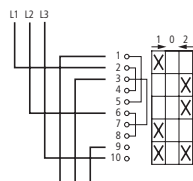

TM-2-8790

FS 121-TM-...

TM ...

Wendeschalter  
Reversing switches  
Inverseurs  
Selectores con vatímetro  
Invertitori  
反转开关  
Переключатели полярности

TM-3-8228

FS 025-TM-...

TM-2-8400

FS 071-TM-...