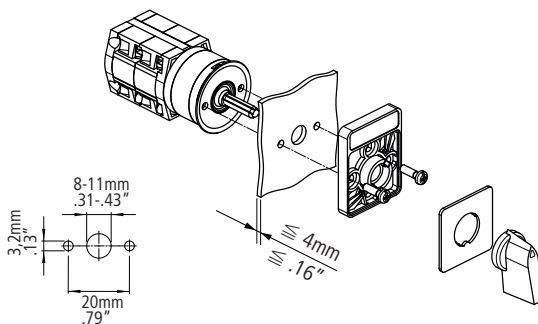

TM-1-8174..., TM-1-8175..., TM-1-8176..., TM-1-8178...,
TM-2-8177..., TM-2-8183..., TM-2-8400..., TM-2-8550...,
TM-2-8551..., TM-2-8790..., TM-3-8228..., TM-3-8401...,
TM-4-8552...,

(en)

Electric current! Danger to life!

Only skilled or instructed persons may carry out the following operations.

(de) **Lebensgefahr durch elektrischen Strom!**

Nur Elektrofachkräfte und elektrotechnisch unterwiesene Personen dürfen die im Folgenden beschriebenen Arbeiten ausführen.

(fr) **Tension électrique dangereuse !**

Seules les personnes qualifiées et averties doivent exécuter les travaux ci-après.

(es) **¡Corriente eléctrica! ¡Peligro de muerte!**

El trabajo a continuación descrito debe ser realizado por personas cualificadas y advertidas.

(it) **Tensione elettrica: Pericolo di morte!**

Solo persone abilitate e qualificate possono eseguire le operazioni di seguito riportate.

(zh) **触电危险!**

只允许专业人员和受过专业训练的人员进行下列工作。

(ru) **Электрический ток! Опасно для жизни!**

Только специалисты или проинструктированные лица могут выполнять следующие операции.

UL60947-4-1 , UL508

Temp. rating of wire   Range of temperature (°C)
60-75

GENERAL

Terminal screw torque   tightening torque (Nm)   tightening torque (lb-in)
0,60   5

General Information   Use copper wire, only.

TM ... E