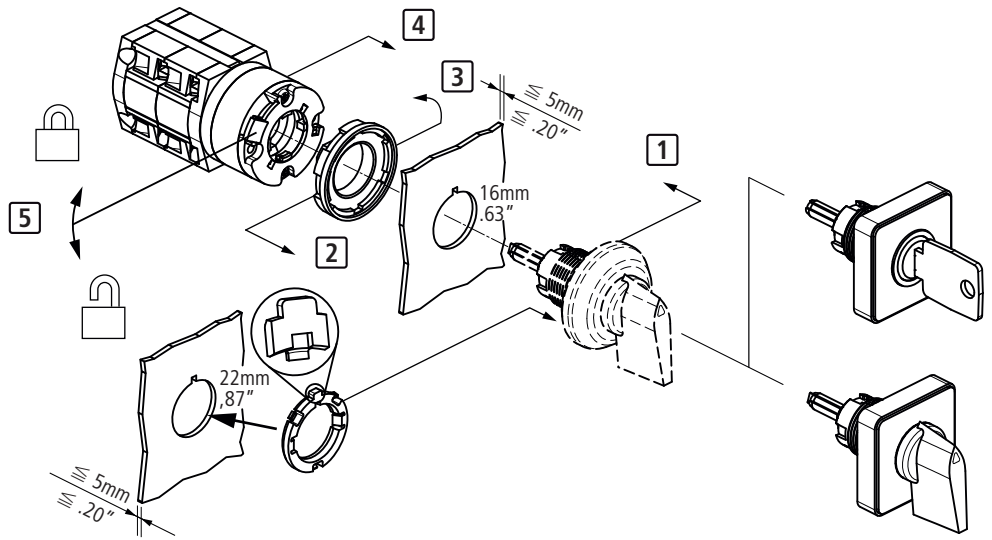

### GENERAL

Terminal screw torque      tightening torque (Nm)      tightening torque (lb-in)  
0,60      5

General Information      Use copper wire, only.

TM ... E

TM ... E

TM ... E

TM ... IVS

TM ... EZ

EZ 16 mm

EZ 22 mm

TM ...

Steuerschalter  
Control switches  
Commutateurs de commande  
Comutadores de maniobra  
Commutatori di controllo  
控制开关  
Управляющие выключатели

TM-2-8174

FS 022-TM-...

TM-2-8175

FS 023-TM-...