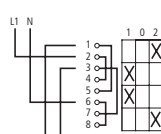

TM-2-8790

FS 121-TM-...

TM ...

Wendeschalter  
Reversing switches  
Inverseurs  
Selectores con vatímetro  
Invertitori  
反转开关  
Переключатели полярности

TM-3-8228

FS 025-TM-...

TM-2-8400

FS 071-TM-...