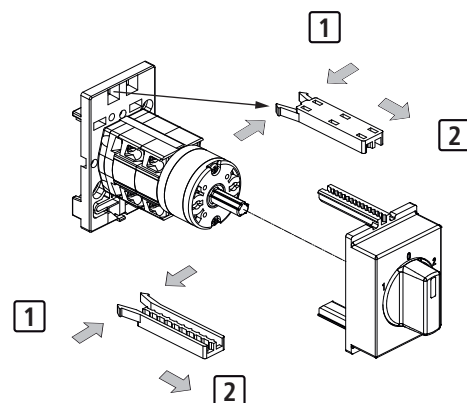

### GENERAL

Terminal screw torque      tightening torque (Nm)      tightening torque (lb-in)  
0,60      5

General Information      Use copper wire, only.

TM ... E

TM ... E

TM ... E

TM ... IVS

TM ... EZ

EZ 16 mm

EZ 22 mm

TM ...

Steuerschalter  
Control switches  
Commutateurs de commande  
Comutadores de maniobra  
Commutatori di controllo  
控制开关  
Управляющие выключатели

TM-2-8174

FS 022-TM-...

TM-2-8175

FS 023-TM-...