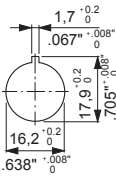

### GENERAL

Terminal screw torque      tightening torque (Nm)      tightening torque (lb-in)  
0,60      5

General Information      Use copper wire, only.

TM ... E

TM ... E

TM ... E

TM ... IVS

TM ... EZ

EZ 16 mm

EZ 22 mm

TM ...

Steuerschalter  
Control switches  
Commutateurs de commande  
Comutadores de maniobra  
Commutatori di controllo  
控制开关  
Управляющие выключатели

TM-2-8174

FS 022-TM-...

TM-2-8175

FS 023-TM-...