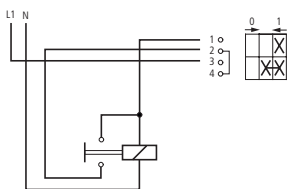

TM ...

Steuerschalter
Control switches
Commutateurs de commande
Comutadores de maniobra
Commutatori di controllo
控制开关
Управляющие выключатели

TM-2-8174

FS 022-TM-...

TM-2-8175

FS 023-TM-...

TM-2-8176

FS 024-TM-...