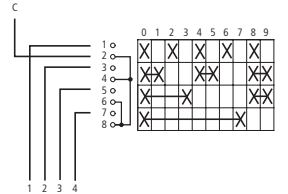

TM-2-8551

FS 007-TM-...