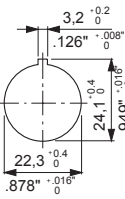

TM ... EZ

EZ 16 mm

EZ 22 mm

TM ...

Steuerschalter
Control switches
Commutateurs de commande
Comutadores de maniobra
Commutatori di controllo
控制开关
Управляющие выключатели

TM-2-8174

FS 022-TM-...

TM-2-8175

FS 023-TM-...

TM-2-8176

FS 024-TM-...

TM-2-8183

FS 024-TM-...

TM-2-8177

FS 121-TM-...

TM-1-8178

FS 119-TM-...

TM-2-8790

FS 121-TM-...

TM ...

Wendeschalter
Reversing switches
Inverseurs
Selectores con vatímetro
Invertitori
反转开关
Переключатели полярности

TM-3-8228

FS 025-TM-...

TM-2-8400

FS 071-TM-...

TM-2-8401

FS 071-TM-...

TM ...

Codierschalter
Coding switch
Commutateur de codage
Interruptor de codificación
Interruttore di codifica
编码开关
Кодировочный выключатель

TM-2-8550

FS 007-TM-...

TM-2-8551

FS 007-TM-...

TM-2-8552

FS 007-TM-...