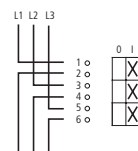

TM ...

Ein-Aus-Schalter
On-Off switches
Commutateurs Marche-Arrêt
Interruttori On-Off
打开 - 关闭开关
Выключатели вкл./выкл.

FS 056-TM...

TM-1-8290
TM-1-8291
TM-2-8292