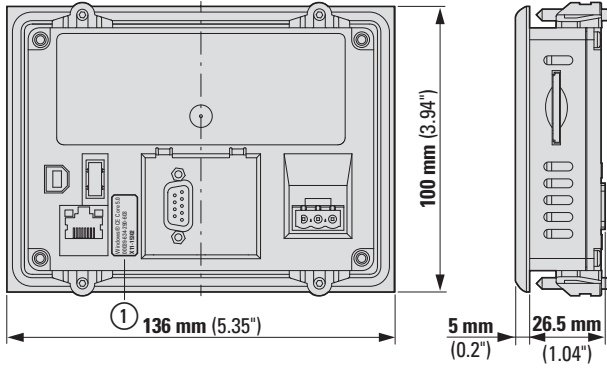

NZM-XMC-MDISP35-MOD