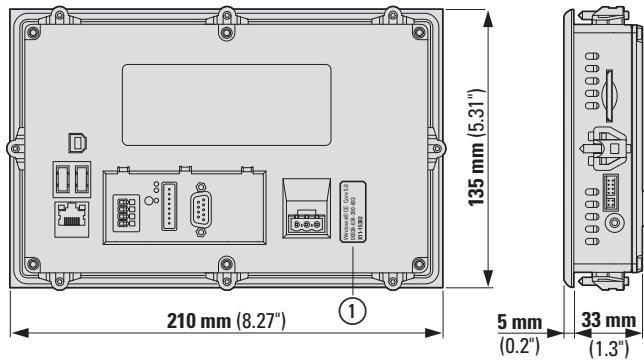

(zh)

网络适配器, IP 地址 192.168.1.1.

(ru)

Сетевые настройки, IP-адрес 192.168.1.1.

NZM-XMC-MDISP35-MOD

NZM-XMC-MDISP35-SWD

NZM-XMC-MDISP70

- ①
- (en) Windows CE license
 - (de) Windows CE-Lizenz
 - (fr) Licence Windows CE
 - (es) Licencia para Windows CE
 - (it) Licenza Windows CE
 - (zh) Windows CE 许可证
 - (ru) Лицензия Windows CE

NZM-XMC-MDISP35-SWD NZM-XMC-MDISP70

trigger character Z
Auslösecharakter Z
caractère déclenchment Z

(en) Mounting – (de) Montage – (fr) Montage – (es) Montaje – (it) Montaggio – (zh) 安装 – (ru) Монтаж

NZM-XMC-MDISP...	d mm (inch)	e mm (inch)	f mm (inch)	▽	▭ mm (inch)	α
...35-MOD	2-5	123 (4.84)	87 (3.43)	Rz ≤ 120	0.5 (0.02)	≤ 45 °
...35-SWD	(0.08-0.2)	123 (4.84)	87 (3.43)			
...70		197 (7.76)	122 (4.8)			
		± 1 mm (0.04")	± 1 mm (0.04")			