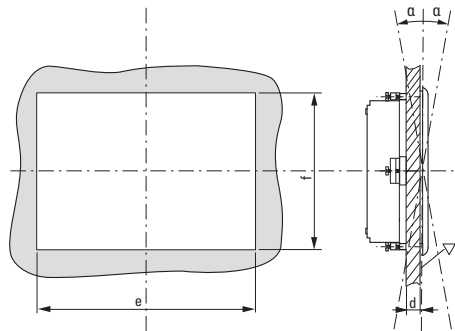

NZM-XMC-MDISP35-SWD NZM-XMC-MDISP70

trigger character Z
Auslösecharakter Z
caractère déclenchment Z

(en) Mounting – (de) Montage – (fr) Montage – (es) Montaje – (it) Montaggio – (zh) 安装 – (ru) Монтаж

NZM-XMC-MDISP...	d mm (inch)	e mm (inch)	f mm (inch)	▽	▭ mm (inch)	α
...35-MOD	2-5	123 (4.84)	87 (3.43)	Rz ≤ 120	0.5 (0.02)	≤ 45 °
...35-SWD	(0.08-0.2)	123 (4.84)	87 (3.43)			
...70		197 (7.76)	122 (4.8)			
		± 1 mm (0.04")	± 1 mm (0.04")			