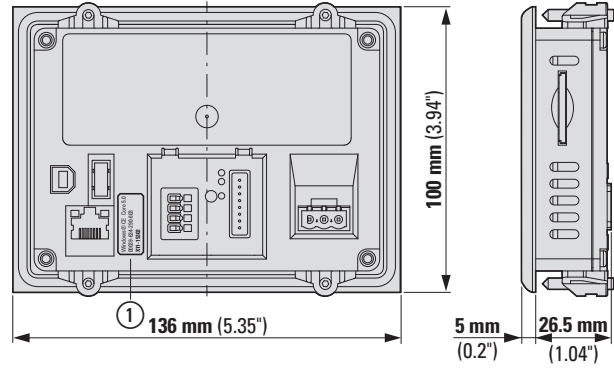

(zh)

网络适配器, IP 地址 192.168.1.1.

(ru)

Сетевые настройки, IP-адрес 192.168.1.1.

NZM-XMC-MDISP35-MOD

NZM-XMC-MDISP35-SWD

NZM-XMC-MDISP70

- ①
- (en) Windows CE license
 - (de) Windows CE-Lizenz
 - (fr) Licence Windows CE
 - (es) Licencia para Windows CE
 - (it) Licenza Windows CE
 - (zh) Windows CE 许可证
 - (ru) Лицензия Windows CE

NZM-XMC-MDISP35-SWD NZM-XMC-MDISP70

trigger character Z
Auslösecharakter Z
caractère déclenchment Z

(en) Mounting – (de) Montage – (fr) Montage – (es) Montaje – (it) Montaggio – (zh) 安装 – (ru) Монтаж

NZM-XMC-MDISP...	d mm (inch)	e mm (inch)	f mm (inch)	▽	▭ mm (inch)	α
...35-MOD	2-5	123 (4.84)	87 (3.43)	Rz ≤ 120	0.5 (0.02)	≤ 45 °
...35-SWD	(0.08-0.2)	123 (4.84)	87 (3.43)			
...70		197 (7.76)	122 (4.8)			
		± 1 mm (0.04")	± 1 mm (0.04")			