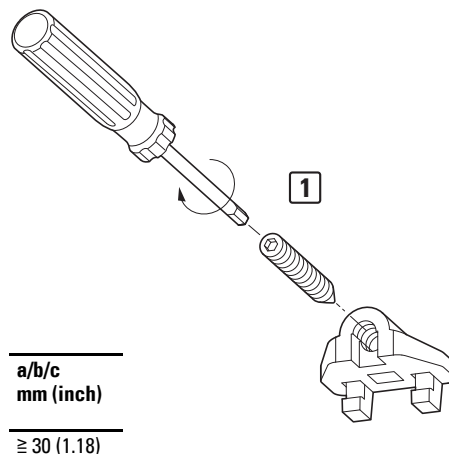

NZM-XMC-MDISP35-SWD NZM-XMC-MDISP70

trigger character Z
Auslösecharakter Z
caractère déclenchment Z

(en) Mounting – (de) Montage – (fr) Montage – (es) Montaje – (it) Montaggio – (zh) 安装 – (ru) Монтаж

NZM-XMC-MDISP...	d mm (inch)	e mm (inch)	f mm (inch)	▽	▭ mm (inch)	α
...35-MOD	2-5	123 (4.84)	87 (3.43)	Rz ≤ 120	0.5 (0.02)	≤ 45 °
...35-SWD	(0.08-0.2)	123 (4.84)	87 (3.43)			
...70		197 (7.76)	122 (4.8)			
		± 1 mm (0.04")	± 1 mm (0.04")			

a/b/c
mm (inch)

≥ 30 (1.18)

③
≤ 0.1 Nm
(0.86 lb-in)
3.5" = 4 x
7.0" = 8 x

degree of pollution 2
Verschmutzungsgrad 2
degré de pollution 2