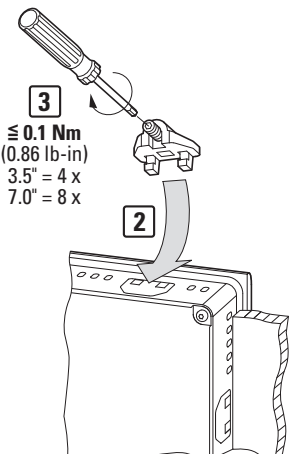

NZM-XMC-MDISP35-SWD NZM-XMC-MDISP70

trigger character Z
Auslösecharakter Z
caractère déclenchment Z

(en) Mounting – (de) Montage – (fr) Montage – (es) Montaje – (it) Montaggio – (zh) 安装 – (ru) Монтаж

NZM-XMC-MDISP...	d mm (inch)	e mm (inch)	f mm (inch)	▽	▭ mm (inch)	α
...35-MOD	2-5	123 (4.84)	87 (3.43)	Rz ≤ 120	0.5 (0.02)	≤ 45 °
...35-SWD	(0.08-0.2)	123 (4.84)	87 (3.43)			
...70		197 (7.76)	122 (4.8)			
		± 1 mm (0.04")	± 1 mm (0.04")			

a/b/c
mm (inch)

≥ 30 (1.18)

③
≤ 0.1 Nm
(0.86 lb-in)
3.5" = 4 x
7.0" = 8 x

degree of pollution 2
Verschmutzungsgrad 2
degré de pollution 2