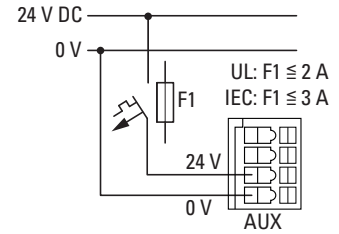

(zh)

网络适配器, IP 地址 192.168.1.1.

(ru)

Сетевые настройки, IP-адрес 192.168.1.1.

NZM-XMC-MDISP35-MOD

NZM-XMC-MDISP35-SWD

NZM-XMC-MDISP70

- ①
- (en) Windows CE license
 - (de) Windows CE-Lizenz
 - (fr) Licence Windows CE
 - (es) Licencia para Windows CE
 - (it) Licenza Windows CE
 - (zh) Windows CE 许可证
 - (ru) Лицензия Windows CE

NZM-XMC-MDISP35-SWD NZM-XMC-MDISP70

trigger character Z
Auslösecharakter Z
caractère déclenchment Z

(en) Mounting – (de) Montage – (fr) Montage – (es) Montaje – (it) Montaggio – (zh) 安装 – (ru) Монтаж

NZM-XMC-MDISP...	d mm (inch)	e mm (inch)	f mm (inch)	▽	▭ mm (inch)	α
...35-MOD	2-5	123 (4.84)	87 (3.43)	Rz ≤ 120	0.5 (0.02)	≤ 45 °
...35-SWD	(0.08-0.2)	123 (4.84)	87 (3.43)			
...70		197 (7.76)	122 (4.8)			
		± 1 mm (0.04")	± 1 mm (0.04")			