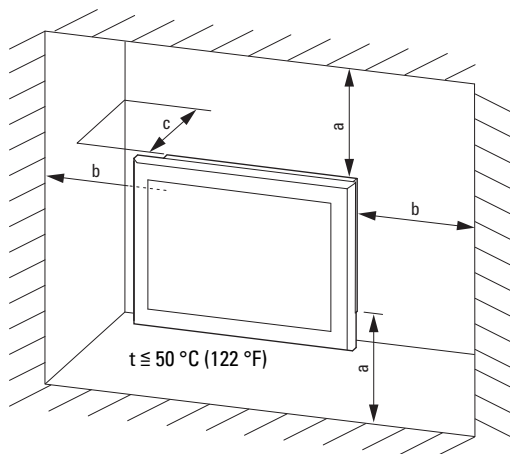

NZM-XMC-MDISP35-SWD NZM-XMC-MDISP70

trigger character Z
Auslösecharakter Z
caractère déclenchment Z

(en) Mounting – (de) Montage – (fr) Montage – (es) Montaje – (it) Montaggio – (zh) 安装 – (ru) Монтаж

NZM-XMC-MDISP...	d mm (inch)	e mm (inch)	f mm (inch)	▽	▭ mm (inch)	α
...35-MOD	2-5	123 (4.84)	87 (3.43)	Rz ≤ 120	0.5 (0.02)	≤ 45 °
...35-SWD	(0.08-0.2)	123 (4.84)	87 (3.43)			
...70		197 (7.76)	122 (4.8)			
		± 1 mm (0.04")	± 1 mm (0.04")			

a/b/c
mm (inch)

≥ 30 (1.18)

③
≤ 0.1 Nm
(0.86 lb-in)
3.5" = 4 x
7.0" = 8 x

degree of pollution 2
Verschmutzungsgrad 2
degré de pollution 2