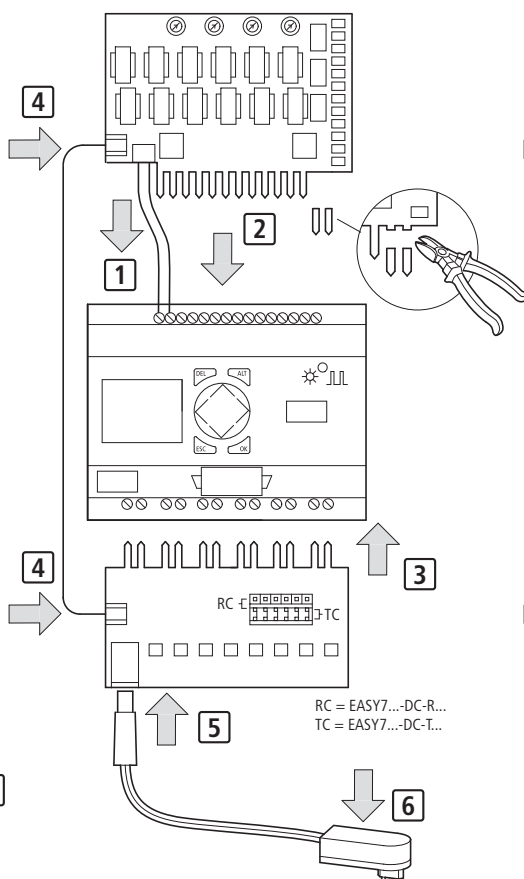

**sk** Prípustných len 24 V DC!  
Prevádzkovať len so sieťovým adaptérom ktorý je súčasťou dodávky!

**bg** Допустими са само 24 V DC!  
Работи само с включен адаптер!

**ro** Admis numai 24 V DC!  
A se utiliza numai cu sursa de alimentare furnizată!

## EASY412-DC-SIM EASY800-DC-SIM

EASY412-DC-SIM: EASY512-DC-...

EASY800-DC-SIM: EASY7...-DC-...

EASY800-DC-SIM: EASY8...-DC-...