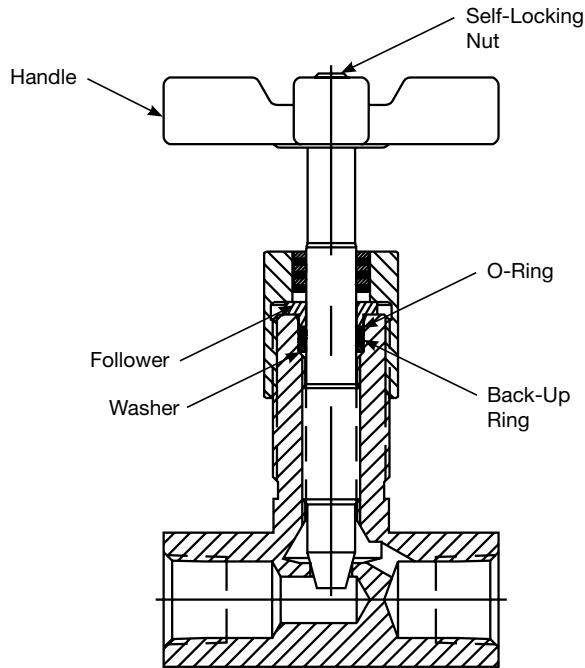

Colorflow® Valves Service Parts Series MV Metering Valve

Body Size	O-Ring		Back-Up Ring	Follower	Washer	Handle	Self-Locking Nut
	Buna	Fluorocarbon					
2**	2010N-7	2010V-7	400004-1	014012-2	014013-2	014083-6	454001
4** 620	2011N-7	2011V-7	400004-2	002028-2	002023-2	002118-6	454001
6** 820	2012N-7	2012V-7	400004-3	005017-2	005012-2	005065-6	457001
8** 1020	2111N-7	2111V-7	400004-4	008013-2	008014-2	008079-6	459001
12** 1220	2112N-7	2112V-7	400004-5	011013-2	011014-2	011066-6	459001
1600	2112N-7 2118N-7	2112V-7 2118V-7	107x112 107x118	025260-2	—	011066-6	459001

Bulletin HY14-3300-M1/US, 10/13

Parker Hannifin Corporation
Hydraulic Valve Division
 520 Ternes Ave.
 Elyria, OH 44035
 phone 440 366 5100
 fax 440 366 5253
www.parker.com/hydraulicvalve

ENGINEERING YOUR SUCCESS.