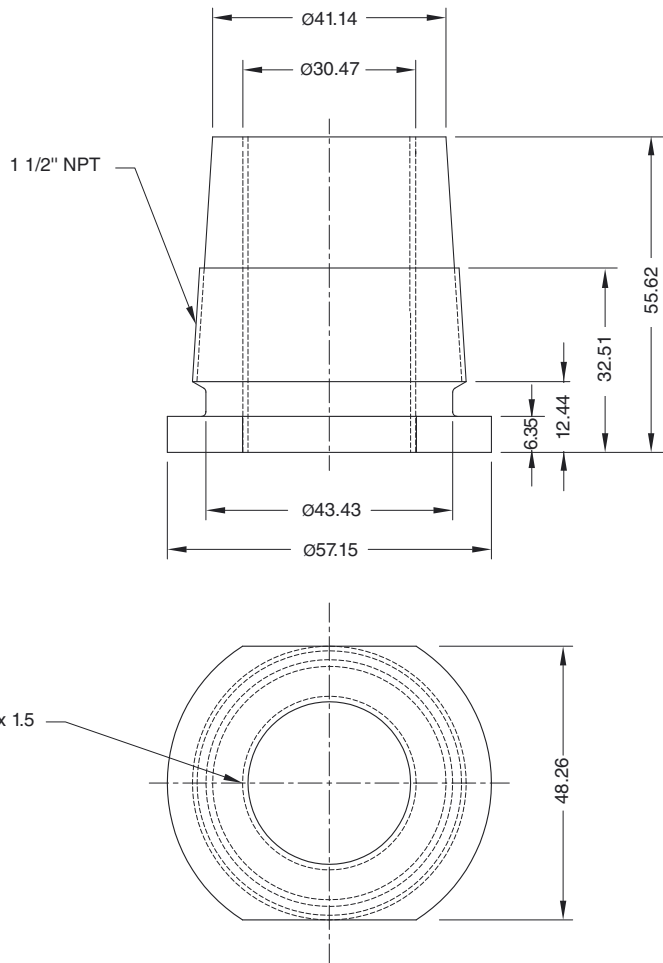

Размеры

Код для заказа

M-105

Защитная крышка

Характеристики

- Использование ультразвуковых датчиков серии 30GM
- Датчик не входит в объем поставки

Технические данные

Механические данные

Материал	Политетрафторэтилен (PTFE)
Примечание	Сенсорный датчик не включен в объем поставки