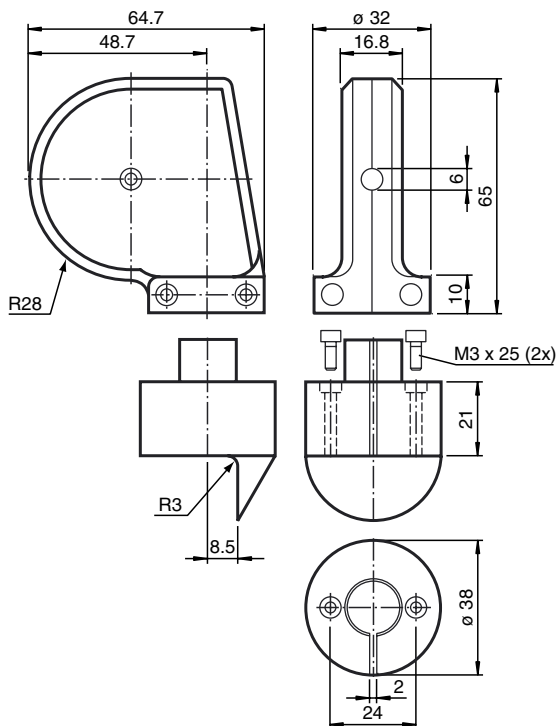

**SL3002-XB/GS80**

Cable pull

**SL02-X2/GS80-200**

Cable pull

**SL02-X1/GS80-200**

Cable pull

**SL3002-X1/GS80**

Cable pull

**SL3002-X2/GS80**

Cable pull

**SL03-X1/GS80-200**

Cable pull

**SL05-X1/GS130-333**

Cable pull

**SL03-X2/GS80-200**

Cable pull

**Dimensions**

**Technical data**

**Ambient conditions**

Ambient temperature	-20 ... 60 °C (-4 ... 140 °F)
Storage temperature	-40 ... 80 °C (-40 ... 176 °F)

**Mechanical specifications**

Material	ABS, anthracite
Mass	100 g