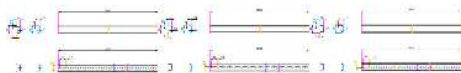

Технические характеристики продукта

Характеристики

NSYSDR200B

DIN-рейка симметричная 2м 7,5X35 неперфорир.

Основные характеристики

Область применения	Универсальный
Диапазон	Spacial
Тип изделия или компонента	Рейка
Аксессуар / категория "отдельная деталь"	Комплектующие для установки
Тип рейки	Симметричные DIN-рейки
Совместимость продуктов	Все шкафы
Состав устройства	1 рейка
Количество на один комплект	Комплект из 20 шт.

Дополнительные характеристики

Материал	Сталь с гальван. покрытием
Обработка поверхности	Неперфорированный
Монтаж	Фиксирующий элемент - структура шкафа расположение
Монтажное приспособление	Непрерывная регулировка Шаг 25 мм
Длина	2000 мм
Высота	Номинальн. : 7,2 мм
Ширина	Номинальн. : 35 мм
Толщина	1 мм