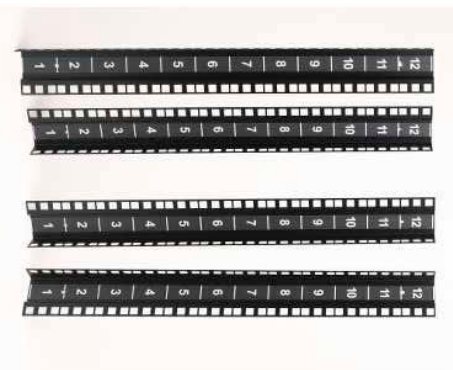

Технические характеристики продукта

Характеристики

AR4000MV12U

Этот комплект вертикальных монтажных рельсов высотой 12U крепится в стандартные отверстия базового шкафа Netshelter CX Mini Basic Enclosure, который превращается в результате в шкаф для монтажа стоечного оборудования высотой 12U глубиной 600 мм (26 дюймов)

Купить

APC [AR4000MV12U](#)