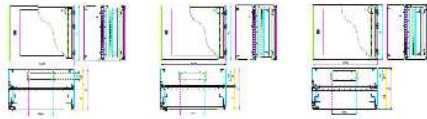

Технические характеристики продукта

Характеристики

NSYVD2M5U4

Шкаф 19" с прозрачной дверью 2-корп.5U
гл.380

Основные характеристики

Семейство продуктов	Spacial CRN Spacial S3D
Диапазон	Spacial
Область применения	Приложения для электроники
Тип изделия или компонента	Компактный шкаф
Тип корпуса	2-корпус
Тип стойки	Фиксированный
Высота шкафа	300 мм
Ширина шкафа	600 мм
Глубина шкафа	380 мм
Тип принадлежностей	Настенный монтаж
Назначение изделия	Электроника и сети
Состав устройства	Плата кабельного ввода 2 верх и низ задней части Задняя часть 1 Внутри корпуса Фиксированная стойка 19" 1 65 мм назад от передней панели Корпус 1 Дверь с замком 1

Дополнительные характеристики

Тип двери	Стекланный
Количество дверей	1 лицевая панель
Открытие двери	Реверсируемый 120 °
Тип замка	Замок с 3 мм двойной запорной планкой
Тип платы кабельного ввода	Стандарт
Количество 19" элемент	5
Удобство для доступа	Передний корпус и передняя/задняя
Съемные части	Дверь шарнирами Стойка Корпус фиксирующий элемент
Материал	Сталь для шкафа Сталь с гальван. покрытием для 19" фиксированная рама
Обработка поверхности	Эпоксидно полиэфировое напыление шкаф
Цвет	Серый RAL 7035 шкаф :
Стандарты	МЭК 62208