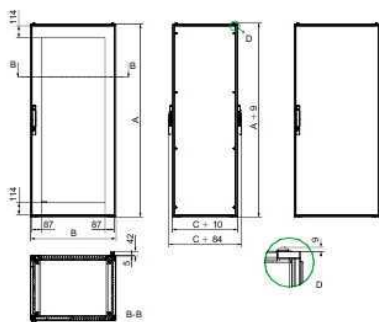

Технические характеристики продукта

Характеристики

NSYSF12880E

Шкаф SF для электр. об-я 1200x800x800

Основные характеристики

Диапазон	Spacial
Наименование продукта	Spacial SF-E
Область применения	Приложения для электроники
Тип изделия или компонента	Сборный шкаф
Высота шкафа	1200 мм
Ширина шкафа	800 мм
Глубина шкафа	800 мм
Монтаж шкафа	Напольный
Состав устройства	1 структура 2 боковые панели 1 система запирания с ручкой для дверь 2 дверь для передняя и задняя сторона 1 крыша

Дополнительные характеристики

Структурный тип	Вертикальные стойки соединены с верхней и нижней рамой Панель и дверь встроены в структуру Перфорированная структура с шагом 25 мм Образованный из одной секции
Тип двери	Стекланный вкл. передняя сторона Дверь вкл. задняя часть
Количество дверей	2 вкл. передняя и задняя сторона
Открытие двери	Реверсируемый 120 °
Тип замка	Запирание в 4 точках, ручка с личиной с двумя ригелями 5 мм вкл. передняя и задняя дверь
Описание монтажной платы	Без монтажной платы
Тип платы кабельного ввода	Без платы кабельного ввода
Удобство для доступа	Передняя сторона Задняя сторона Боковые стороны шкафа
Съемные части	Крыша фиксированный винтами Дверь фиксированный винтами для петля Боковая панель фиксированный винтами
Материал	Листовая сталь для дверь Листовая сталь для панели Сталь с гальван. покрытием для кадр Сталь с гальван. покрытием для вертикальные рейки Сплав zamak для петля Полиамид 6 с 30 % стекловолокна для ручка
Обработка поверхности	Эпоксидно полиэфирное напыление
Цвет	Шкаф : серый RAL 7035 Ручка : черный RAL 9005