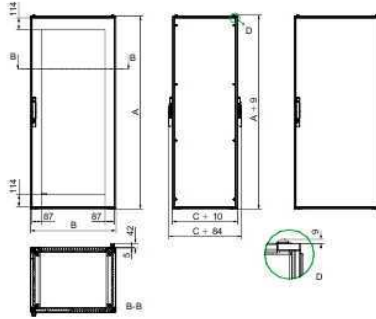

Технические характеристики продукта

Характеристики

NSYSF20860E

Шкаф SF для электр. об-я 2000x800x600

Основные характеристики

Диапазон	Spacial
Наименование продукта	Spacial SF-E
Область применения	Приложения для электроники
Тип изделия или компонента	Сборный шкаф
Высота шкафа	2000 мм
Ширина шкафа	800 мм
Глубина шкафа	600 мм
Монтаж шкафа	Напольный
Состав устройства	1 структура 1 система запирания с ручкой для дверь 2 дверь для передняя и задняя сторона 2 боковые панели 1 крыша

Дополнительные характеристики

Структурный тип	Вертикальные стойки соединены с верхней и нижней рамой Панель и дверь встроены в структуру Образованный из одной секции Перфорированная структура с шагом 25 мм
Тип двери	Дверь вкл. передняя сторона Стекланный вкл. задняя часть
Количество дверей	2 вкл. передняя и задняя сторона
Открытие двери	Реверсируемый 120 °
Тип замка	Запирание в 4 точках, ручка с личиной с двумя ригелями 5 мм вкл. передняя и задняя дверь
Описание монтажной платы	Без монтажной платы
Тип платы кабельного ввода	Без платы кабельного ввода
Удобство для доступа	Боковые стороны шкафа Передняя сторона Задняя сторона
Съемные части	Дверь фиксированный винтами для петля Крыша фиксированный винтами Боковая панель фиксированный винтами
Материал	Сплав замк для петля Листовая сталь для дверь Листовая сталь для панели Полиамид 6 с 30 % стекловолокна для ручка Сталь с гальван. покрытием для вертикальные рейки Сталь с гальван. покрытием для кадр
Обработка поверхности	Эпоксидно полиэфирное напыление
Цвет	Шкаф : серый RAL 7035 Ручка : черный RAL 9005