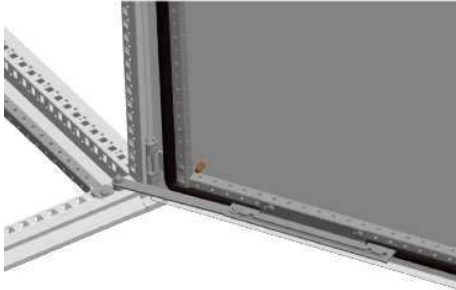

# NSYSMDR

Мех. фиксатор двери SM, открытие 105°

### Основные характеристики

Диапазон	Spacial
Тип изделия или компонента	Держатель двери
Область применения	Универсальный
Место монтажа	Дверь и шкаф
Совместимость серий изделий	Spacial SM шкаф
Состав устройства	1х стопор двери Фиксаторы
Количество на один комплект	Комплект из 1 шт.