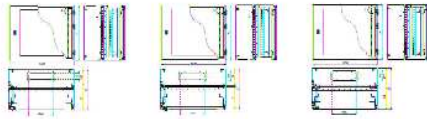

Технические характеристики продукта

Характеристики

NSYVD2M8U5

Шкаф 19" с прозрачной дверью 2-корп.8U
гл.480

Основные характеристики

Семейство продуктов	Spacial CRN Spacial S3D
Диапазон	Spacial
Область применения	Приложения для электроники
Тип изделия или компонента	Компактный шкаф
Тип корпуса	2-корпус
Тип стойки	Фиксированный
Высота шкафа	400 мм
Ширина шкафа	600 мм
Глубина шкафа	480 мм
Тип принадлежностей	Настенный монтаж
Назначение изделия	Электроника и сети
Состав устройства	Фиксированная стойка 19" 1 65 мм назад от передней панели Корпус 1 Дверь с замком 1 Плата кабельного ввода 2 верх и низ задней части Задняя часть 1 Внутри корпуса

Дополнительные характеристики

Тип двери	Стекланный
Количество дверей	1 лицевая панель
Открытие двери	Реверсируемый 120 °
Тип замка	3-точечный замок, 3 мм двойная запорная планка
Тип платы кабельного ввода	Стандарт
Количество 19" элемент	8
Удобство для доступа	Передний корпус и передняя/задняя
Съемные части	Дверь шарнирами Корпус фиксирующий элемент Стойка
Материал	Сталь для шкафа Сталь с гальван. покрытием для 19" фиксированная рама
Обработка поверхности	Эпоксидно полиэфирное напыление шкаф
Цвет	Серый RAL 7035 шкаф :
Стандарты	МЭК 62208