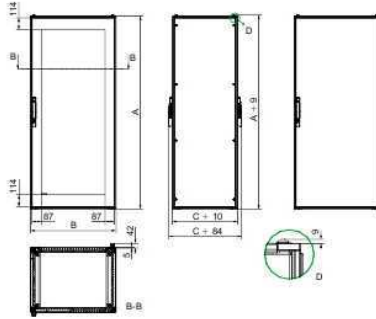

Технические характеристики продукта

Характеристики

NSYSF22680E

Шкаф SF для электр. об-я 2200x600x800

Основные характеристики

Диапазон	Spacial
Наименование продукта	Spacial SF-E
Область применения	Приложения для электроники
Тип изделия или компонента	Сборный шкаф
Высота шкафа	2200 мм
Ширина шкафа	600 мм
Глубина шкафа	800 мм
Монтаж шкафа	Напольный
Состав устройства	1 структура 2 боковые панели 1 крыша 2 дверь для передняя и задняя сторона 1 система запирания с ручкой для дверь

Дополнительные характеристики

Структурный тип	Образованный из одной секции Панель и дверь встроены в структуру Перфорированная структура с шагом 25 мм Вертикальные стойки соединены с верхней и нижней рамой
Тип двери	Стекланный вкл. задняя часть Дверь вкл. передняя сторона
Количество дверей	2 вкл. передняя и задняя сторона
Открытие двери	Реверсируемый 120 °
Тип замка	Запирание в 4 точках, ручка с личиной с двумя ригелями 5 мм вкл. передняя и задняя дверь
Описание монтажной платы	Без монтажной платы
Тип платы кабельного ввода	Без платы кабельного ввода
Удобство для доступа	Боковые стороны шкафа Задняя сторона Передняя сторона
Съемные части	Дверь фиксированный винтами для петля Крыша фиксированный винтами Боковая панель фиксированный винтами
Материал	Сталь с гальван. покрытием для вертикальные рейки Полиамид 6 с 30 % стекловолокна для ручка Листовая сталь для дверь Листовая сталь для панели Сталь с гальван. покрытием для кадр Сплав zamak для петля
Обработка поверхности	Эпоксидно полиэфирное напыление
Цвет	Ручка : черный RAL 9005 Шкаф : серый RAL 7035