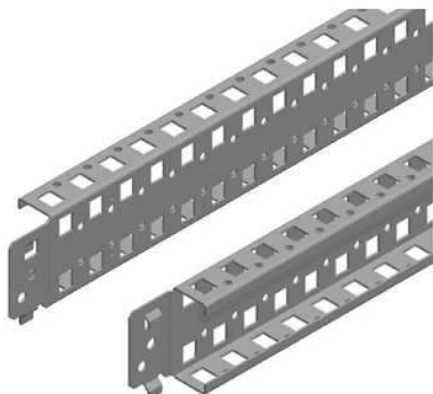

Технические характеристики продукта

Характеристики

NSYSQCR65120

2 двухрядные станд. попер. рейки 1200

Основные характеристики

Семейство продуктов	Spacial SF Spacial SM
Аксессуар / тип отдельной детали	Рейки быстрой фиксации 65 мм
Область применения	Универсальный

Дополнительные характеристики

Место монтажа	В структуре шкафа Между поперечными рейками
Монтажная опора	Регулировочная рейка в шкафу SM
Совместимость продуктов	SF, SM, SMX и SFX шкафы
Состав устройства	Фиксаторы 2 поперечные рейки
Количество на один комплект	Комплект из 1 шт.
Материал	Сталь
Обработка поверхности	Оцинкованный
Монтаж	Закреплены - в структуре расположение Винтами
Монтажное приспособление	Регулируем. с шагом 25 мм
Количество горизонтальных рядов	2
Допустимая нагрузка	50 кг
Высота	Полезный : 1110 мм Номинальн. : 1200 мм
Ширина	65 мм
Глубина	27 мм
Толщина	1.5 мм