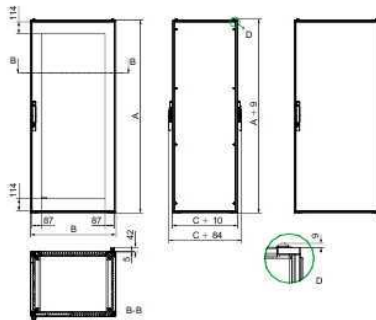

Технические характеристики продукта

Характеристики

NSYSF20660E

Шкаф SF для электр. об-я 2000x600x600

Основные характеристики

Диапазон	Spacial
Наименование продукта	Spacial SF-E
Область применения	Приложения для электроники
Тип изделия или компонента	Сборный шкаф
Высота шкафа	2000 мм
Ширина шкафа	600 мм
Глубина шкафа	600 мм
Монтаж шкафа	Напольный
Состав устройства	1 система запирания с ручкой для дверь 1 крыша 2 боковые панели 1 структура 2 дверь для передняя и задняя сторона

Дополнительные характеристики

Структурный тип	Вертикальные стойки соединены с верхней и нижней рамой Перфорированная структура с шагом 25 мм Панель и дверь встроены в структуру Образованный из одной секции
Тип двери	Дверь вкл. передняя сторона Стекланный вкл. задняя часть
Количество дверей	2 вкл. передняя и задняя сторона
Открытие двери	Реверсируемый 120 °
Тип замка	Запирание в 4 точках, ручка с личиной с двумя ригелями 5 мм вкл. передняя и задняя дверь
Описание монтажной платы	Без монтажной платы
Тип платы кабельного ввода	Без платы кабельного ввода
Удобство для доступа	Боковые стороны шкафа Передняя сторона Задняя сторона
Съемные части	Крыша фиксированный винтами Дверь фиксированный винтами для петля Боковая панель фиксированный винтами
Материал	Полиамид 6 с 30 % стекловолокна для ручка Листовая сталь для дверь Листовая сталь для панели Сталь с гальван. покрытием для кадр Сталь с гальван. покрытием для вертикальные рейки Сплав zamak для петля
Обработка поверхности	Эпоксидно полиэфирное напыление
Цвет	Шкаф : серый RAL 7035 Ручка : черный RAL 9005