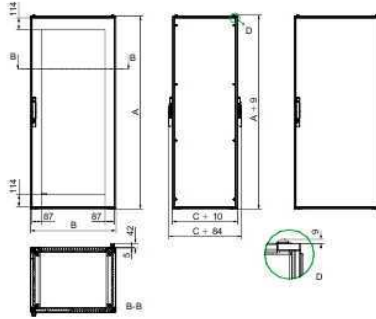

Технические характеристики продукта

Характеристики

NSYSF22880E

Шкаф SF для электр. об-я 2200x800x800

Основные характеристики

Диапазон	Spacial
Наименование продукта	Spacial SF-E
Область применения	Приложения для электроники
Тип изделия или компонента	Сборный шкаф
Высота шкафа	2200 мм
Ширина шкафа	800 мм
Глубина шкафа	800 мм
Монтаж шкафа	Напольный
Состав устройства	1 система запирания с ручкой для дверь 2 дверь для передняя и задняя сторона 1 структура 2 боковые панели 1 крыша

Дополнительные характеристики

Структурный тип	Образованный из одной секции Вертикальные стойки соединены с верхней и нижней рамой Панель и дверь встроены в структуру Перфорированная структура с шагом 25 мм
Тип двери	Стекланный вкл. задняя часть Дверь вкл. передняя сторона
Количество дверей	2 вкл. передняя и задняя сторона
Открытие двери	Реверсируемый 120 °
Тип замка	Запирание в 4 точках, ручка с личиной с двумя ригелями 5 мм вкл. передняя и задняя дверь
Описание монтажной платы	Без монтажной платы
Тип платы кабельного ввода	Без платы кабельного ввода
Удобство для доступа	Боковые стороны шкафа Задняя сторона Передняя сторона
Съемные части	Крыша фиксированный винтами Боковая панель фиксированный винтами Дверь фиксированный винтами для петля
Материал	Сплав замка для петля Листовая сталь для панели Листовая сталь для дверь Сталь с гальван. покрытием для кадр Полиамид 6 с 30 % стекловолокна для ручка Сталь с гальван. покрытием для вертикальные рейки
Обработка поверхности	Эпоксидно полиэфирное напыление
Цвет	Ручка : черный RAL 9005 Шкаф : серый RAL 7035