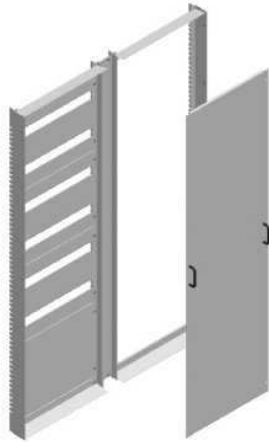

Технические характеристики продукта

Характеристики

NSYCSHB1412

монт. рама с отсеком сб. шин 1400x1200

Основные характеристики

Диапазон	Spacial
Аксессуар / категория "отдельная деталь"	Комплектующие для установки
Область применения	Универсальный
Тип изделия или компонента	Комплект муфт
Место монтажа	Передняя часть шкафа
Совместимость серий изделий	Spacial SF и SM шкафы
Состав устройства	1 промежуточная центральная верт. рейка 1 одно шасси Фиксаторы 1 закрывающая пластина сборной шины
Количество на один комплект	Комплект из 1 шт.

Дополнительные характеристики

Материал	Сталь
Цвет	Серый RAL 7035
Обработка поверхности	Эпоксидно полиэфирное напыление
Монтаж	Фиксирующий элемент
Общее количество 18 мм модулей	288
Высота	Номинальн. : 1400 мм Реальный : 1305 мм
Ширина	Реальный : 1102 мм Номинальн. : 1200 мм
Глубина	Реальный : 100 мм