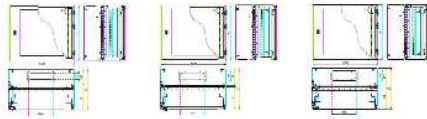

Технические характеристики продукта

Характеристики

NSYVD2M8U4

Шкаф 19" с прозрачной дверью 2-корп.8U
гл.380

Основные характеристики

Диапазон	Spacial
Семейство продуктов	Spacial CRN Spacial S3D
Область применения	Приложения для электроники
Тип изделия или компонента	Компактный шкаф
Тип корпуса	2-корпус
Тип стойки	Фиксированный
Высота шкафа	400 мм
Ширина шкафа	600 мм
Глубина шкафа	380 мм
Тип принадлежностей	Настенный монтаж
Назначение изделия	Электроника и сети
Состав устройства	Фиксированная стойка 19" 1 65 мм назад от передней панели Задняя часть 1 Внутри корпуса Плата кабельного ввода 2 верх и низ задней части Дверь с замком 1 Корпус 1

Дополнительные характеристики

Тип двери	Стекланный
Количество дверей	1 лицевая панель
Открытие двери	Реверсируемый 120 °
Тип замка	Замок с 3 мм двойной запорной планкой
Тип платы кабельного ввода	Стандарт
Количество 19" элемент	8
Удобство для доступа	Передний корпус и передняя/задняя
Съемные части	Стойка Корпус фиксирующий элемент Дверь шарнирами
Материал	Сталь для шкафа Сталь с гальван. покрытием для 19" фиксированная рама
Обработка поверхности	Эпоксидно полиэфирное напыление шкаф
Цвет	Серый RAL 7035 шкаф :
Стандарты	МЭК 62208