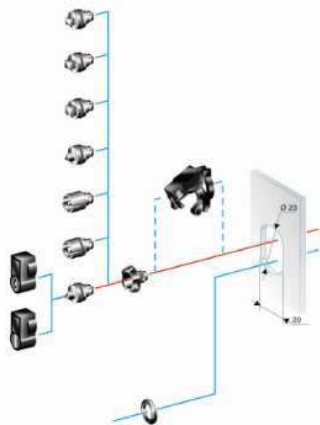

Технические характеристики продукта

Характеристики

NSYTT8CRN

Замочная личинка треугольная, хромир.
8мм для шкафов Spacial CRN и Thalassa
PLM

Основные характеристики

Семейство продуктов Дополнительные принадлежности

Дополнительные характеристики

Аксессуар / тип отдельной детали	Личинки для замка
Область применения	Универсальный
Категория	Многоцелевой
Монтажная опора	Непосредственный монтаж на стандартный замок
Совместимость продуктов	Корпус CRN
Состав устройства	Замковая вставка с профилем 1
Количество на один комплект	Комплект из 1 шт.
Тип замка	Треугольный профиль, 8 мм