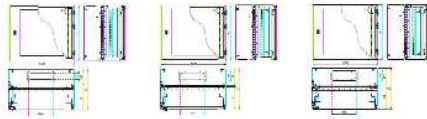

Технические характеристики продукта

Характеристики

NSYVD2M5U5

Шкаф 19" с прозрачной дверью 2-корп.5U
гл.480

Основные характеристики

Семейство продуктов	Spacial S3D Spacial CRN
Диапазон	Spacial
Область применения	Приложения для электроники
Тип изделия или компонента	Компактный шкаф
Тип корпуса	2-корпус
Тип стойки	Фиксированный
Высота шкафа	300 мм
Ширина шкафа	600 мм
Глубина шкафа	480 мм
Тип принадлежностей	Настенный монтаж
Назначение изделия	Электроника и сети
Состав устройства	Задняя часть 1 Внутри корпуса Дверь с замком 1 Фиксированная стойка 19" 1 65 мм назад от передней панели Корпус 1 Плата кабельного ввода 2 верх и низ задней части

Дополнительные характеристики

Тип двери	Стекланный
Количество дверей	1 лицевая панель
Открытие двери	Реверсируемый 120 °
Тип замка	Замок с 3 мм двойной запорной планкой
Тип платы кабельного ввода	Стандарт
Количество 19" элемент	5
Удобство для доступа	Передний корпус и передняя/задняя
Съемные части	Дверь шарнирами Стойка Корпус фиксирующий элемент
Материал	Сталь с гальван. покрытием для 19" фиксированная рама Сталь для шкаф
Обработка поверхности	Эпоксидно полиэфировое напыление шкаф
Цвет	Серый RAL 7035 шкаф :
Стандарты	МЭК 62208