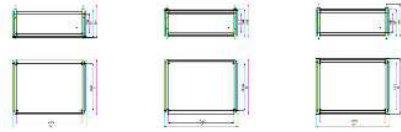

# NSYTBC386

Верхняя коробка для сб. шин 300x800x600

### Основные характеристики

Семейство продуктов	Spacial SF
Аксессуар / тип отдельной детали	Верхняя коробка для сборных шин
Область применения	Универсальный
Место монтажа	Сверху шкафа
Состав устройства	1 коробка для сборных шин 1 уплотнение 2 передняя панель 4 рым-болты
Количество на один комплект	Комплект из 1 шт.
Материал	Сталь

### Дополнительные характеристики

Цвет	Серый RAL 7035
Обработка поверхности	Эпоксидно полиэфирное напыление
Высота	301 мм
Ширина	800 мм
Глубина	600 мм
Степень защиты IP	IP55 в соответствии с IEC 60529

Информация, представленная в данном разделе, содержит общее описание и / или технические характеристики продуктов. Этот документ не предназначен и не может использоваться для определения пригодности или надежности этих продуктов в конкретных случаях их применения пользователями. Любой пользователь обязан выполнить своевременный и полный анализ рисков, дать оценку и протестировать продукт в конкретном соответствующем применении. Ни Schneider Electric, ни любой из ее филиалов или дочерних компаний не несет ответственности за неправильное использование информации, содержащейся в настоящем разделе.