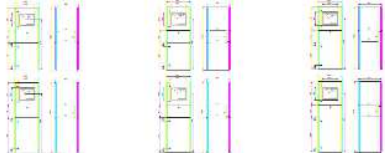

Технические характеристики продукта

Характеристики

NSYSMX18680PC

Stainless 304L PC rack, Micro-beading finishing, H1800xW600xD800mm.

Основные характеристики

Семейство продуктов	Spacial SMX
Диапазон	Spacial
Область применения	Computer protection PC-приложения
Тип изделия или компонента	Компактный шкаф
Высота шкафа	1800 мм
Ширина шкафа	600 мм
Глубина шкафа	800 мм
Тип принадлежностей	Напольный
Состав устройства	1 укороченная дверь для дисплея ПК 1 partial door for printer support/CPU 1 задняя дверь 1 корпус 1 сплошная дверь для клавиатуры 1 плата кабельного ввода

Дополнительные характеристики

Тип корпуса	Цельный корпус, складной и привариваемый
Тип двери	Стеклопанельная часть Частичная дверь Дверь
Количество дверей	Задняя часть : 1 дверь (-и) Передняя сторона : 2 дверь (-и) Передняя сторона : 1 дверь (-и)
Открытие двери	120 °, реверсируемый
Тип замка	Замок с 3 мм двойной запорной планкой
Описание монтажной платы	Без монтажной платы
Тип платы кабельного ввода	Сплошной
Удобство для доступа	Задняя сторона Передняя сторона
Съемные части	Панель муфт кабельного ввода крепление: защелками Передняя сторона : partial doors крепление: шарнирами Transparent shutter крепление: винтами Задняя часть : дверь крепление: шарнирами
Материал	Петля : нержавеющая сталь Замок : сплав zamak Корпус и дверца : нержавеющая сталь 304L Дверь : стекло Securit
Обработка поверхности	Замок : хромированный Корпус и дверца : обработанная микрошариками Securit glass : шелкография