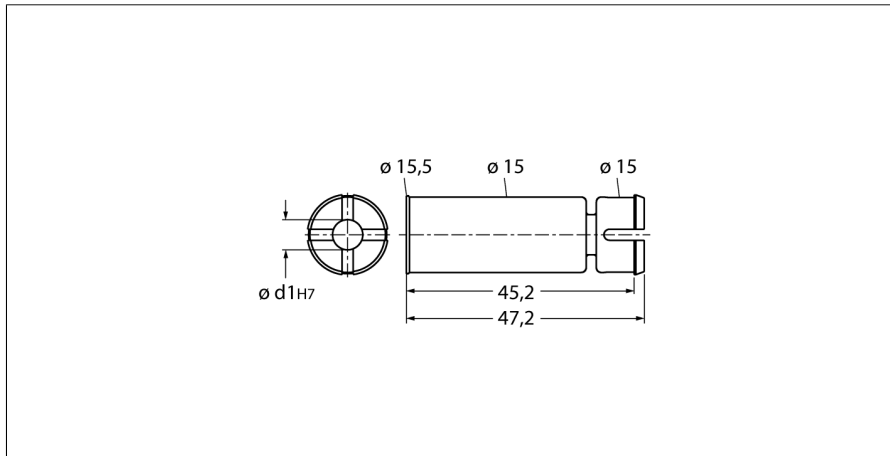

Вкладыш
Для энкодеров с полым валом
RSA-1

- Вкладыш для энкодеров с полым валом \square 15 мм
- Электрическая и температурная изоляция энкодера.
- Уменьшение диаметра полого вала до \square 6 мм
- Материал: Пластмасса
- Диапазон температур -40...+115 °C

Тип	RSA-1
Идент. №	1544665

Материал корпуса	Пластмасса
------------------	------------