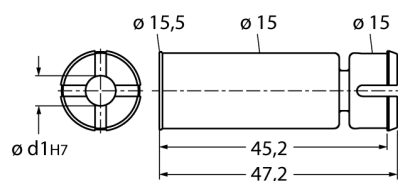

## Вкладыш Для энкодеров с полым валом RSA-5

- Вкладыш для энкодеров с полым валом □ 15 мм
- Электрическая и температурная изоляция энкодера.
- Уменьшение диаметра полого вала до □ 12 мм
- Материал: Пластмасса
- Диапазон температур -40...+115 °C

Тип	RSA-5
Идент. №	1544669
Материал корпуса	Пластмасса