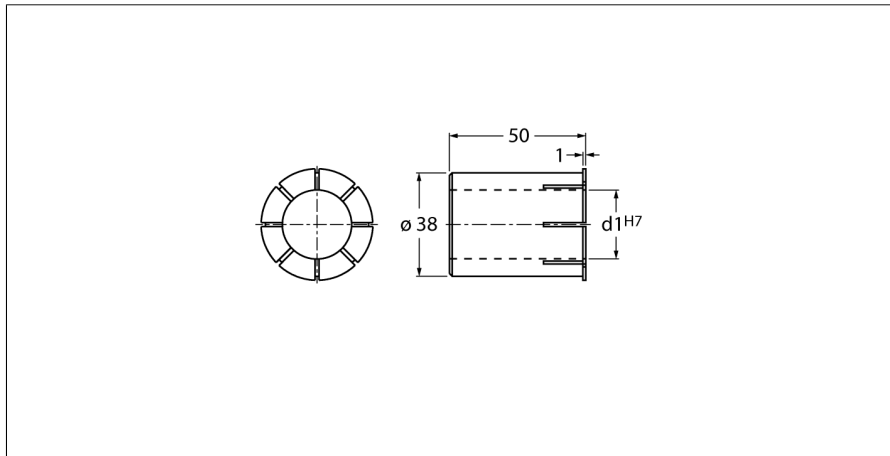

**Вкладыш
Для энкодеров с полым валом
RSA-7**

- Пломба для энкодеров с полым валом □ 38 мм
- Термическая и электрическая изоляция энкодера
- Уменьшение диаметра полого вала до □ 12 мм
- Материал: Пластмасса
- Диапазон температур -40...+115 °C

Тип	RSA-7
Идент. №	1544808

Материал корпуса	Пластмасса
------------------	------------