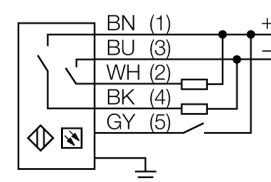

**Фотоэлектрический датчик  
оппозитный датчик (приемник)  
приемник  
LX6RQ**

- Кабель с разъемом "папа" M12 x 1, 5-конт., 0,15 м
- Степень защиты IP65
- Поле сканирования 143 мм
- Минимальный размер цели 9,5мм
- Рабочее напряжение: 10...30 В DC
- Программируемое соединение для сокращения диапазона считывания

**Схема подключения**

**Принцип действия**

Фотобарьеры особенно подходят для мониторинга больших площадей. Они состоят из приемника и излучателя. Фотобарьеры имеют максимальную высоту сканирования до 599 мм.

<b>Тип</b>	LX6RQ
<b>Идент. №</b>	3002679
<b>Рабочий режим</b>	световой барьер
Оптическое разрешение	9.5 мм
Reichweite	150...2000мм
Высота зоны детектирования	143 мм
Температура окружающей среды	-20...+70°C
<b>Рабочее напряжение</b>	10... 30В =
Остаточная пульсация	< 10 % U <sub>ss</sub>
Ток холостого хода I <sub>0</sub>	≤ 100 мА
Защита от короткого замыкания	да
обратной полярн.	да
Выходная функция	N.O., PNP/NPN
Время отклика	< 1.6 мс
<b>Approvals</b>	CE, cURus
<b>Конструкция</b>	прямоугольный, LX
Размеры	31.8мм x 25.4мм x 189.6 мм
Материал корпуса	Металл, AL, серый
Линза	пластмасса, акрил
Соединение	Кабель с разъемом, ПВХ, M12 x 1
Длина кабеля	0.15 м
Поперечное сечение кабеля	5x0.5мм <sup>2</sup>
Класс защиты	IP65
MTTF	74лет в соответствии с SN 29500-(Изд. 99) 40 °C
<b>Индикатор рабочего напряжения</b>	светодиодзел.
Индикация состояния переключения	светодиод желтый
Индикация ошибки	светодиод красн. мигающий

**Установочная арматура**

Наименование	Идент. №		Чертеж с размерами
MQDEC2-506	3060810	Anschlusskabel, PVC, geschirmt, Länge 1.83 m, M12 x 1 Kupplung 5-polig auf offenes Ende	
MQDEC2-506RA	3060813	Соединительный кабель, ПВХ, длина 1.83 м, розетка угловая M12 x 1, 5-конт.	