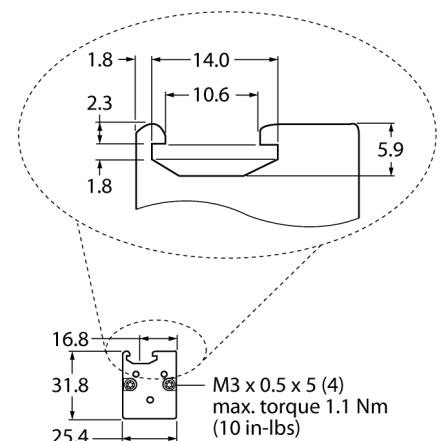

**Фотоэлектрический датчик  
оппозитный датчик (приемник)  
приемник  
LX6RQ**

- Кабель с разъемом "папа" M12 x 1, 5-конт., 0,15 м
- Степень защиты IP65
- Поле сканирования 143 мм
- Минимальный размер цели 9,5мм
- Рабочее напряжение: 10...30 В DC
- Программируемое соединение для сокращения диапазона считывания

**Схема подключения**

**Принцип действия**

Фотобарьеры особенно подходят для мониторинга больших площадей. Они состоят из приемника и излучателя. Фотобарьеры имеют максимальную высоту сканирования до 599 мм.

<b>Тип</b>	LX6RQ
<b>Идент. №</b>	3002679
<b>Рабочий режим</b>	световой барьер
Оптическое разрешение	9.5 мм
Reichweite	150...2000мм
Высота зоны детектирования	143 мм
Температура окружающей среды	-20...+70°C
<b>Рабочее напряжение</b>	10... 30В =
Остаточная пульсация	< 10 % U <sub>ss</sub>
Ток холостого хода I <sub>0</sub>	≤ 100 мА
Защита от короткого замыкания	да
обратной полярн.	да
Выходная функция	N.O., PNP/NPN
Время отклика	< 1.6 мс
<b>Approvals</b>	CE, cURus
<b>Конструкция</b>	прямоугольный, LX
Размеры	31.8мм x 25.4мм x 189.6 мм
Материал корпуса	Металл, AL, серый
Линза	пластмасса, акрил
Соединение	Кабель с разъемом, ПВХ, M12 x 1
Длина кабеля	0.15 м
Поперечное сечение кабеля	5x0.5мм <sup>2</sup>
Класс защиты	IP65
MTTF	74лет в соответствии с SN 29500-(Изд. 99) 40 °C
<b>Индикатор рабочего напряжения</b>	светодиодзел.
Индикация состояния переключения	светодиод желтый
Индикация ошибки	светодиод красн. мигающий

**Установочная арматура**

Наименование	Идент. №		Чертеж с размерами
MQDEC2-506	3060810	Anschlusskabel, PVC, geschirmt, Länge 1.83 m, M12 x 1 Kupplung 5-polig auf offenes Ende	
MQDEC2-506RA	3060813	Соединительный кабель, ПВХ, длина 1.83 м, розетка угловая M12 x 1, 5-конт.	