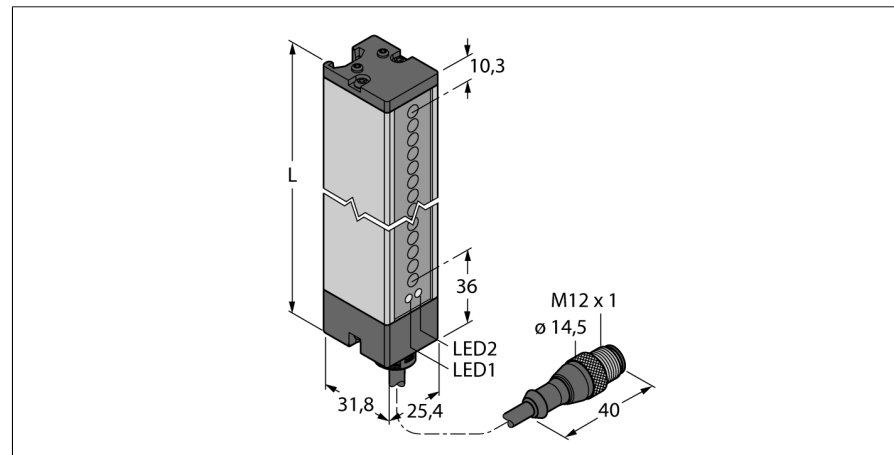

**Фотоэлектрический датчик  
оппозитный датчик (приемник)  
приемник  
LX6RQ**

- Кабель с разъемом "папа" M12 x 1, 5-конт., 0,15 м
- Степень защиты IP65
- Поле сканирования 143 мм
- Минимальный размер цели 9,5мм
- Рабочее напряжение: 10...30 В DC
- Программируемое соединение для сокращения диапазона считывания

**Схема подключения**

**Принцип действия**

Фотобарьеры особенно подходят для мониторинга больших площадей. Они состоят из приемника и излучателя. Фотобарьеры имеют максимальную высоту сканирования до 599 мм.

<b>Тип</b>	LX6RQ
<b>Идент. №</b>	3002679
<b>Рабочий режим</b>	световой барьер
Оптическое разрешение	9.5 мм
Reichweite	150...2000мм
Высота зоны детектирования	143 мм
Температура окружающей среды	-20...+70°C
<b>Рабочее напряжение</b>	10... 30В =
Остаточная пульсация	< 10 % U <sub>ss</sub>
Ток холостого хода I <sub>0</sub>	≤ 100 мА
Защита от короткого замыкания	да
обратной полярн.	да
Выходная функция	N.O., PNP/NPN
Время отклика	< 1.6 мс
<b>Approvals</b>	CE, cURus
<b>Конструкция</b>	прямоугольный, LX
Размеры	31.8мм x 25.4мм x 189.6 мм
Материал корпуса	Металл, AL, серый
Линза	пластмасса, акрил
Соединение	Кабель с разъемом, ПВХ, M12 x 1
Длина кабеля	0.15 м
Поперечное сечение кабеля	5x0.5мм <sup>2</sup>
Класс защиты	IP65
MTTF	74лет в соответствии с SN 29500-(Изд. 99) 40 °C
<b>Индикатор рабочего напряжения</b>	светодиодзел.
Индикация состояния переключения	светодиод желтый
Индикация ошибки	светодиод красн. мигающий

**Установочная арматура**

Наименование	Идент. №		Чертеж с размерами
MQDEC2-506	3060810	Anschlusskabel, PVC, geschirmt, Länge 1.83 m, M12 x 1 Kupplung 5-polig auf offenes Ende	
MQDEC2-506RA	3060813	Соединительный кабель, ПВХ, длина 1.83 м, розетка угловая M12 x 1, 5-конт.	