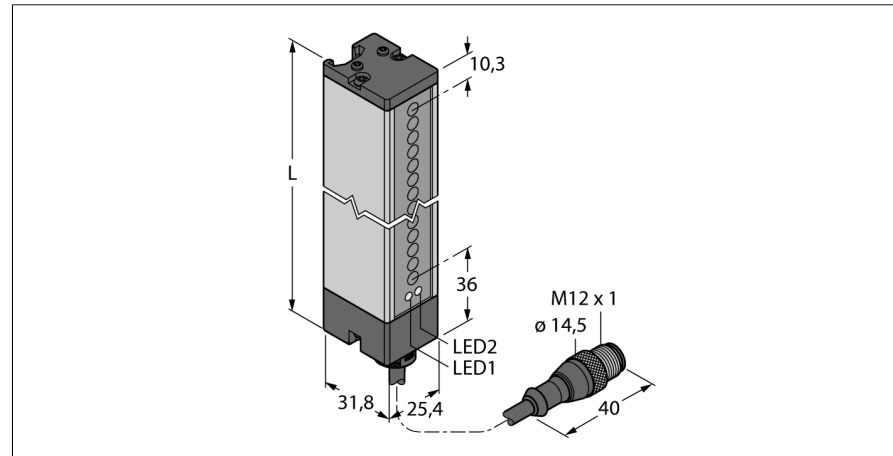

**Фотоэлектрический датчик  
оппозитный датчик (приемник)  
приемник  
LX6RSRQ**

- Кабель с разъемом "папа" M12 x 1, 5-конт., 0,15 м
- Степень защиты IP65
- Поле сканирования 143 мм
- Минимальный размер цели 5,6 мм
- Рабочее напряжение: 10...30 В DC
- Программируемое соединение для сокращения диапазона считывания

**Схема подключения**

**Принцип действия**

Фотобарьеры особенно подходят для мониторинга больших площадей. Они состоят из приемника и излучателя. Фотобарьеры имеют максимальную высоту сканирования до 599 мм.

<b>Тип</b>	LX6RSRQ
<b>Идент. №</b>	3002680
<b>Рабочий режим</b>	световой барьер
Оптическое разрешение	5.6 мм
Reichweite	75...200 мм
Высота зоны детектирования	143 мм
Температура окружающей среды	-20...+70 °C
<b>Рабочее напряжение</b>	10... 30В =
Остаточная пульсация	< 10 % U <sub>ss</sub>
Ток холостого хода I <sub>0</sub>	≤ 100 мА
Защита от короткого замыкания	да
обратной полярн.	да
Выходная функция	N.O., PNP/NPN
Время отклика	< 1.6 мс
<b>Approvals</b>	CE, cURus
для задач безопасности	нет
<b>Конструкция</b>	прямоугольный, LX
Размеры	31.8мм x 25.4мм x 189.6 мм
Материал корпуса	Металл, AL, серый
Линза	пластмасса, акрил
Соединение	Кабель с разъемом, M12 x 1, ПВХ
Длина кабеля	0.15 м
Поперечное сечение кабеля	5x0.5мм <sup>2</sup>
Класс защиты	IP65
MTTF	74лет в соответствии с SN 29500-(Изд. 99) 40 °C
<b>Индикатор рабочего напряжения</b>	светодиодзел.
Индикация состояния переключения	светодиод желтый
Индикация ошибки	светодиод красн. мигающий

**Установочная арматура**

Наименование	Идент. №		Чертеж с размерами
MQDEC2-506	3060810	Anschlusskabel, PVC, geschirmt, Länge 1.83 m, M12 x 1 Kupplung 5-polig auf offenes Ende	
MQDEC2-506RA	3060813	Соединительный кабель, ПВХ, длина 1.83 м, розетка угловая M12 x 1, 5-конт.	