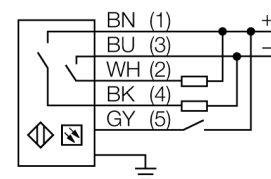

**Фотоэлектрический датчик  
оппозитный датчик (приемник)  
приемник  
LX6RSRQ**

- Кабель с разъемом "папа" M12 x 1, 5-конт., 0,15 м
- Степень защиты IP65
- Поле сканирования 143 мм
- Минимальный размер цели 5,6 мм
- Рабочее напряжение: 10...30 В DC
- Программируемое соединение для сокращения диапазона считывания

**Схема подключения**

**Принцип действия**

Фотобарьеры особенно подходят для мониторинга больших площадей. Они состоят из приемника и излучателя. Фотобарьеры имеют максимальную высоту сканирования до 599 мм.

<b>Тип</b>	LX6RSRQ
<b>Идент. №</b>	3002680
<b>Рабочий режим</b>	световой барьер
Оптическое разрешение	5.6 мм
Reichweite	75...200 мм
Высота зоны детектирования	143 мм
Температура окружающей среды	-20...+70 °C
<b>Рабочее напряжение</b>	10... 30В =
Остаточная пульсация	< 10 % U <sub>ss</sub>
Ток холостого хода I <sub>0</sub>	≤ 100 мА
Защита от короткого замыкания	да
обратной полярн.	да
Выходная функция	N.O., PNP/NPN
Время отклика	< 1.6 мс
<b>Approvals</b>	CE, cURus
для задач безопасности	нет
<b>Конструкция</b>	прямоугольный, LX
Размеры	31.8мм x 25.4мм x 189.6 мм
Материал корпуса	Металл, AL, серый
Линза	пластмасса, акрил
Соединение	Кабель с разъемом, M12 x 1, ПВХ
Длина кабеля	0.15 м
Поперечное сечение кабеля	5x0.5мм <sup>2</sup>
Класс защиты	IP65
MTTF	74лет в соответствии с SN 29500-(Изд. 99) 40 °C
<b>Индикатор рабочего напряжения</b>	светодиодзел.
Индикация состояния переключения	светодиод желтый
Индикация ошибки	светодиод красн. мигающий

**Установочная арматура**

Наименование	Идент. №		Чертеж с размерами
MQDEC2-506	3060810	Anschlusskabel, PVC, geschirmt, Länge 1.83 m, M12 x 1 Kupplung 5-polig auf offenes Ende	
MQDEC2-506RA	3060813	Соединительный кабель, ПВХ, длина 1.83 м, розетка угловая M12 x 1, 5-конт.	