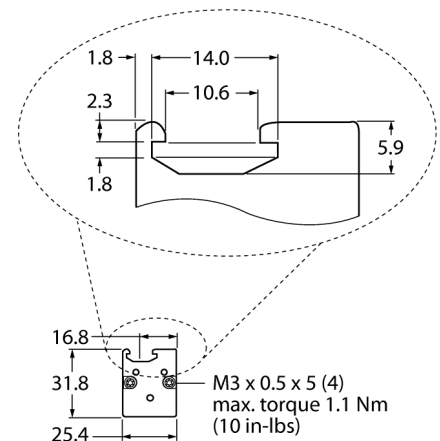

**Фотоэлектрический датчик  
оппозитный датчик (приемник)  
приемник  
LX6RSRQ**

- Кабель с разъемом "папа" M12 x 1, 5-конт., 0,15 м
- Степень защиты IP65
- Поле сканирования 143 мм
- Минимальный размер цели 5,6 мм
- Рабочее напряжение: 10...30 В DC
- Программируемое соединение для сокращения диапазона считывания

**Схема подключения**

**Принцип действия**

Фотобарьеры особенно подходят для мониторинга больших площадей. Они состоят из приемника и излучателя. Фотобарьеры имеют максимальную высоту сканирования до 599 мм.

<b>Тип</b>	LX6RSRQ
<b>Идент. №</b>	3002680
<b>Рабочий режим</b>	световой барьер
Оптическое разрешение	5.6 мм
Reichweite	75...200 мм
Высота зоны детектирования	143 мм
Температура окружающей среды	-20...+70 °C
<b>Рабочее напряжение</b>	10... 30В =
Остаточная пульсация	< 10 % U <sub>ss</sub>
Ток холостого хода I <sub>0</sub>	≤ 100 мА
Защита от короткого замыкания	да
обратной полярн.	да
Выходная функция	N.O., PNP/NPN
Время отклика	< 1.6 мс
<b>Approvals</b>	CE, cURus
для задач безопасности	нет
<b>Конструкция</b>	прямоугольный, LX
Размеры	31.8мм x 25.4мм x 189.6 мм
Материал корпуса	Металл, AL, серый
Линза	пластмасса, акрил
Соединение	Кабель с разъемом, M12 x 1, ПВХ
Длина кабеля	0.15 м
Поперечное сечение кабеля	5x0.5мм <sup>2</sup>
Класс защиты	IP65
MTTF	74лет в соответствии с SN 29500-(Изд. 99) 40 °C
<b>Индикатор рабочего напряжения</b>	светодиодзел.
Индикация состояния переключения	светодиод желтый
Индикация ошибки	светодиод красн. мигающий

**Установочная арматура**

Наименование	Идент. №		Чертеж с размерами
MQDEC2-506	3060810	Anschlusskabel, PVC, geschirmt, Länge 1.83 m, M12 x 1 Kupplung 5-polig auf offenes Ende	
MQDEC2-506RA	3060813	Соединительный кабель, ПВХ, длина 1.83 м, розетка угловая M12 x 1, 5-конт.	