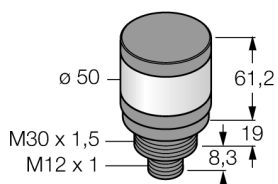

**светодиодный индикатор
сигнальная колонна
TL50BQ**

TURCK

Industrial
Automation

- Черный пластиковый корпус
- Иммунитет к электромагнитным и радиочастотным помехам
- Степень защиты IP67
- "Папа", M12x1
- Одноцветный: Гол. (COL 1)
- Рабочее напряжение: 18...30 В = или 24 В ~ и 45 мА на каждый цвет светодиода
- Входы: PNP/NPN

Тип	TL50BQ
Идент. №	3010583
Назначение	Индикатор
Рабочий режим	башенный индикатор
Корпус	цилиндрический/резьбовой
Материал корпуса	Пластмасса, ABS
Window material	пластмасса, рассеянный
Соединение	разъем, M12 x 1, 4-проводн.
Класс защиты	IP67
Температура окружающей среды	-40...+50°C
Approvals	Сертификация CE, UL
Рабочее напряжение	18... 30В =
Номинальный постоянный рабочий ток	≤ 45 мА
Рабочее напряжениеU_b	≥ 21 В AC
Рабочее напряжениеU_a	≤ 27 В AC
Номинальный переменный рабочий ток	≤ 45 мА
Время отклика	< 10 мс
Тип источника света	син.

**светодиодный индикатор
сигнальная колонна
TL50BQ**

TURCK

Industrial
Automation

Аксессуары

Наименование	Идент. №		Чертеж с размерами
SMB30A	3032723	Монтажный кронштейн, прямоугольный, нерж. сталь, для датчиков с резьбой 30 мм	
SMB30FA	3074005	Montagewinkel; Werkstoff VA 1.4401	
SMB30SC	3052521	Монтажный кронштейн, ПБТ, черный; под резьбу 30 мм; с 4 винтами M5 x 0.8	

Установочная арматура

Наименование	Идент. №		Чертеж с размерами
RKC4.4T-2/TEL	6625013	Кабельный соединитель, розетка M12, прямая, 4-конт., длина кабеля: 2 м, материал оболочки: ПВХ, черн.; сертификат cULus; возможны другие длины и материалы кабеля см. www.turck.com	
WKC4.4T-2/TEL	6625025	Соединительный кабель, "мама" M12, угловой, 4-конт., длина кабеля: 2 м, материал оболочки: ПВХ, черн.; сертификат cULus; возможны другие длины и материалы кабеля см. www.turck.com	