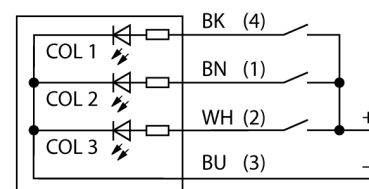

**светодиодный индикатор
сигнальная колонна
TL50BQ**

TURCK

Industrial
Automation

- Черный пластиковый корпус
- Иммунитет к электромагнитным и радиочастотным помехам
- Степень защиты IP67
- "Папа", M12x1
- Одноцветный: Гол. (COL 1)
- Рабочее напряжение: 18...30 В = или 24 В ~ и 45 мА на каждый цвет светодиода
- Входы: PNP/NPN

Схема подключения

Принцип действия

Монохромный многофункциональный сигнализатор
Надежный башенный светодиодный индикатор, эффективная цена, удобный монтаж
Подсвечиваемые сегменты для помощи оператору и отображения статуса системы. До 5 цветов индикатора.
Компактные устройства, не требуют доп. контроллера
Без монтажа.
Схема подключения показывает конфигурацию контактов для PNP.

Тип	TL50BQ
Идент. №	3010583
Назначение	Индикатор
Рабочий режим	башенный индикатор
Корпус	цилиндрический/резьбовой
Материал корпуса	Пластмасса, ABS
Window material	пластмасса, рассеянный
Соединение	разъем, M12 x 1, 4-проводн.
Класс защиты	IP67
Температура окружающей среды	-40...+50°C
Approvals	Сертификация CE, UL
Рабочее напряжение	18... 30В =
Номинальный постоянный рабочий ток	≤ 45 мА
Рабочее напряжениеU_b	≥ 21 В AC
Рабочее напряжениеU_a	≤ 27 В AC
Номинальный переменный рабочий ток	≤ 45 мА
Время отклика	< 10 мс
Тип источника света	син.

Установочная арматура

Наименование	Идент. №		Чертеж с размерами
RKC4.4T-2/TEL	6625013	Кабельный соединитель, розетка M12, прямая, 4-конт., длина кабеля: 2 м, материал оболочки: ПВХ, черн.; сертификат cULus; возможны другие длины и материалы кабеля см. www.turck.com	
WKC4.4T-2/TEL	6625025	Соединительный кабель, "мама" M12, угловой, 4-конт., длина кабеля: 2 м, материал оболочки: ПВХ, черн.; сертификат cULus; возможны другие длины и материалы кабеля см. www.turck.com	