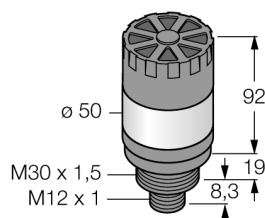

**светодиодный индикатор
одноцветный звуковой многофункциональный сигнализатор
TL50HRAQ**

- Звуковой сигнал, макс. 92 дБ
- Пластиковая оболочка, черн.
- Иммунитет к электромагнитным и радиочастотным помехам
- Степень защиты IP50
- Вилка M12 x 1
- Одноцветный: Красн. (COL 1)
- Рабочее напряжение: 18...30 В = или 24 В ~ и 45 мА на каждый цвет светодиода
- Входы: PNP/NPN