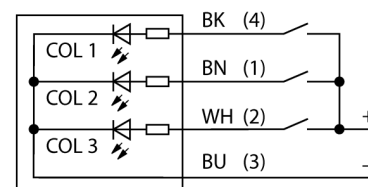

**светодиодный индикатор  
одноцветный звуковой многофункциональный сигнализатор  
TL50HRAQ**

- Звуковой сигнал, макс. 92 дБ
- Пластиковая оболочка, черн.
- Иммунитет к электромагнитным и радиочастотным помехам
- Степень защиты IP50
- Вилка M12 x 1
- Одноцветный: Красн. (COL 1)
- Рабочее напряжение: 18...30 В = или 24 В ~ и 45 мА на каждый цвет светодиода
- Входы: PNP/NPN

**Схема подключения**

**Принцип действия**

Одноцветный звуковой многофункциональный сигнализатор

Надежный башенный светодиодный индикатор, эффективная цена, удобный монтаж. Подсвечиваемые сегменты для помощи оператору и отображения статуса системы. До 5 цветов.

**светодиодный индикатор  
одноцветный звуковой многофункциональный сигнализатор  
TL50HRAQ**

**TURCK**

Industrial  
Automation

**Аксессуары**

Наименование	Идент. №		Чертеж с размерами
SMB30A	3032723	Монтажный кронштейн, прямоугольный, нерж. сталь, для датчиков с резьбой 30 мм	
SMB30FA	3074005	Montagewinkel; Werkstoff VA 1.4401	
SMB30SC	3052521	Монтажный зажим, PBT черн., для датчиков с резьбой 30 мм, поворотный	

**Установочная арматура**

Наименование	Идент. №		Чертеж с размерами
RKC4.4T-2/TEL	6625013	Кабельный соединитель, розетка M12, прямая, 4-конт., длина кабеля: 2 м, материал оболочки: ПВХ, черн.; сертификат cULus; возможны другие длины и материалы кабеля см. <a href="http://www.turck.com">www.turck.com</a>	
WKC4.4T-2/TEL	6625025	Соединительный кабель, "мама" M12, угловой, 4-конт., длина кабеля: 2 м, материал оболочки: ПВХ, черн.; сертификат cULus; возможны другие длины и материалы кабеля см. <a href="http://www.turck.com">www.turck.com</a>	