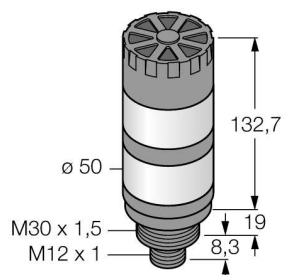

**светодиодный индикатор
сигнальная колонна
TL50HGRAQ**

- Звуковой сигнал, макс. 92 дБ
- Пластиковая оболочка, черн.
- Иммунитет к электромагнитным и радиочастотным помехам
- Степень защиты IP50
- Вилка M12 x 1
- Многоцветный: Зеленый (цвет 1) / Красный (цвет 2)
- Рабочее напряжение: 18...30 В = или 24 В ~ и 45 мА на каждый цвет светодиода
- Входы: PNP/NPN

Схема подключения

Принцип действия

Башенные индикаторы TL50 в исполнении с повышенной яркостью представляют собой хорошо видимые индикаторы состояния и дают пользователю наглядные подсказки по всей системе. Они состоят из разных цветных светодиодов и доступны с акустическим сигналом или без него. Они могут быть смонтированы непосредственно на машины, в шкаф или в зоны контроля производственных линий.

**светодиодный индикатор
сигнальная колонна
TL50HGRAQ**

TURCK

Industrial
Automation

Аксессуары

Наименование	Идент. №		Чертеж с размерами
SMB30A	3032723	Монтажный кронштейн, прямоугольный, нерж. сталь, для датчиков с резьбой 30 мм	
SMB30FA	3074005	Montagewinkel; Werkstoff VA 1.4401	
SMB30SC	3052521	Монтажный зажим, PBT черн., для датчиков с резьбой 30 мм, поворотный	

Установочная арматура

Наименование	Идент. №		Чертеж с размерами
RKC4.4T-2/TEL	6625013	Кабельный соединитель, розетка M12, прямая, 4-конт., длина кабеля: 2 м, материал оболочки: ПВХ, черн.; сертификат cULus; возможны другие длины и материалы кабеля см. www.turck.com	
WKC4.4T-2/TEL	6625025	Соединительный кабель, "мама" M12, угловой, 4-конт., длина кабеля: 2 м, материал оболочки: ПВХ, черн.; сертификат cULus; возможны другие длины и материалы кабеля см. www.turck.com	