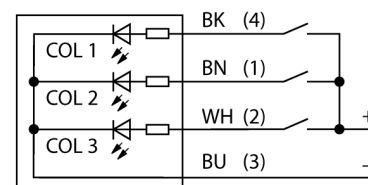

**светодиодный индикатор
сигнальная колонна
TL50HGRAQ**

- Звуковой сигнал, макс. 92 дБ
- Пластиковая оболочка, черн.
- Иммунитет к электромагнитным и радиочастотным помехам
- Степень защиты IP50
- Вилка M12 x 1
- Многоцветный: Зеленый (цвет 1) / Красный (цвет 2)
- Рабочее напряжение: 18...30 В = или 24 В ~ и 45 мА на каждый цвет светодиода
- Входы: PNP/NPN

Схема подключения

Принцип действия

Башенные индикаторы TL50 в исполнении с повышенной яркостью представляют собой хорошо видимые индикаторы состояния и дают пользователю наглядные подсказки по всей системе. Они состоят из разных цветных светодиодов и доступны с акустическим сигналом или без него. Они могут быть смонтированы непосредственно на машины, в шкаф или в зоны контроля производственных линий.

Схема подключения показывает конфигурацию контактов для PNP.

Для обозначения типа башенного индикатора используется последовательность из пяти цветов, которые располагаются сверху вниз: синий (B), зеленый (G), красный (R), желтый (Y), и белый (W). Пример: Индикатор TL50GYRQ имеет следующие цвета в порядке снизу вверх: зеленый, желтый и красный.

Установочная арматура

Наименование	Идент. №		Чертеж с размерами
RKC4.4T-2/TEL	6625013	Кабельный соединитель, розетка M12, прямая, 4-конт., длина кабеля: 2 м, материал оболочки: ПВХ, черн.; сертификат cULus; возможны другие длины и материалы кабеля см. www.turck.com	
WKC4.4T-2/TEL	6625025	Соединительный кабель, "мама" M12, угловой, 4-конт., длина кабеля: 2 м, материал оболочки: ПВХ, черн.; сертификат cULus; возможны другие длины и материалы кабеля см. www.turck.com	