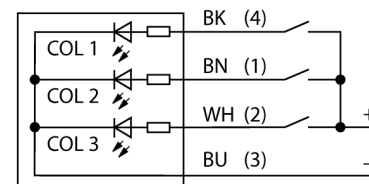

# светодиодный индикатор сигнальная колонна TL50HGYRA

- Пластиковая оболочка, черн.
- Иммунитет к электромагнитным и радиочастотным помехам
- Степень защиты IP50
- Кабель, 2 м
- Многоцветный: Зеленый (цвет 1) / Желтый (цвет 2) / Красный (Цвет 3)
- Рабочее напряжение: 18...30 В = или 24 В ~ и 45 мА на каждый цвет светодиода
- Входы: PNP/NPN

### Схема подключения

### Принцип действия

Башенные индикаторы TL50 в исполнении с повышенной яркостью представляют собой хорошо видимые индикаторы состояния и дают пользователю наглядные подсказки по всей системе. Они состоят из разных цветных светодиодов и доступны с акустическим сигналом или без него. Они могут быть смонтированы непосредственно на машины, в шкаф или в зоны контроля производственных линий.

Схема подключения показывает конфигурацию контактов для PNP.

Для обозначения типа башенного индикатора используется последовательность из пяти цветов, которые располагаются сверху вниз: синий (B), зеленый (G), красный (R), желтый (Y), и белый (W). Пример: Индикатор TL50GYRQ имеет следующие цвета в порядке снизу вверх: зеленый, желтый и красный.