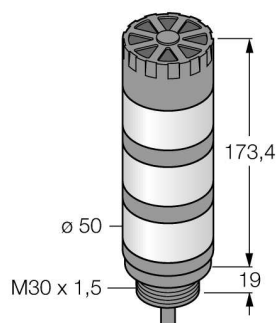

# светодиодный индикатор сигнальная колонна TL50HGYRA

- Пластиковая оболочка, черн.
- Иммунитет к электромагнитным и радиочастотным помехам
- Степень защиты IP50
- Кабель, 2 м
- Многоцветный: Зеленый (цвет 1) / Желтый (цвет 2) / Красный (Цвет 3)
- Рабочее напряжение: 18...30 В = или 24 В ~ и 45 мА на каждый цвет светодиода
- Входы: PNP/NPN

### Схема подключения

<b>Тип</b>	TL50HGYRA
Идент. №	3014597
<b>Назначение</b>	Светодиодная индикаторная подсветка башенный индикатор цилиндрический/резьбовой
Рабочий режим	
Корпус	Пластмасса, ABS
Материал корпуса	
Window material	пластмасса, рассеянный
Соединение	кабель, 4-проводн.
Длина кабеля	2 м
Материал оболочки кабеля	ПВХ
Температура окружающей среды	-20...+50 °C
Approvals	Сертификация CE, UL
<b>Рабочее напряжение</b>	18... 30В =
Номинальный постоянный рабочий ток	≤ 100 мА
Время отклика	< 10 мс
<b>Тип источника света</b>	зел. желт. красн.

светодиодный индикатор  
сигнальная колонна  
TL50HGYRA

**TURCK**

Industrial  
Automation

Аксессуары

Наименование	Идент. №		Чертеж с размерами
SMB30A	3032723	Монтажный кронштейн, прямоугольный, нерж. сталь, для датчиков с резьбой 30 мм	
SMB30FA	3074005	Montagewinkel; Werkstoff VA 1.4401	
SMB30SC	3052521	Монтажный зажим, РВТ черн., для датчиков с резьбой 30 мм, поворотный	