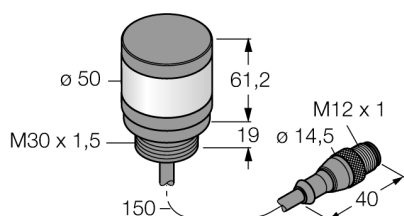

### TL50HRQP

- Пластиковая оболочка, черн.
- Иммунитет к электромагнитным и радиочастотным помехам
- Степень защиты IP67
- Кабель с разъемом "папа" M12 x 1, 150 мм
- Одноцветный: Красн. (COL 1)
- Рабочее напряжение: 18...30 В = или 24 В ~ и 45 МА на каждый цвет светодиода
- Входы: PNP/NPN

**светодиодный индикатор**  
**Светодиодный башенный индикатор повышенной яркости**  
**TL50HRQP**

**Аксессуары**

Наименование	Идент. №		Чертеж с размерами
SMB30A	3032723	Монтажный кронштейн, прямоугольный, нерж. сталь, для датчиков с резьбой 30 мм	
SMB30FA	3074005	Montagewinkel; Werkstoff VA 1.4401	
SMB30SC	3052521	Монтажный кронштейн, ПБТ, черный; под резьбу 30 мм; с 4 винтами M5 x 0.8	

**Установочная арматура**

Наименование	Идент. №		Чертеж с размерами
RKC4.4T-2/TEL	6625013	Кабельный соединитель, розетка M12, прямая, 4-конт., длина кабеля: 2 м, материал оболочки: ПВХ, черн.; сертификат cULus; возможны другие длины и материалы кабеля см. <a href="http://www.turck.com">www.turck.com</a>	
WKC4.4T-2/TEL	6625025	Соединительный кабель, "мама" M12, угловой, 4-конт., длина кабеля: 2 м, материал оболочки: ПВХ, черн.; сертификат cULus; возможны другие длины и материалы кабеля см. <a href="http://www.turck.com">www.turck.com</a>	