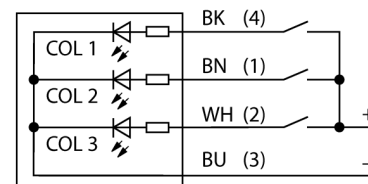

### TL50HRQP

- Пластиковая оболочка, черн.
- Иммунитет к электромагнитным и радиочастотным помехам
- Степень защиты IP67
- Кабель с разъемом "папа" M12 x 1, 150 мм
- Одноцветный: Красн. (COL 1)
- Рабочее напряжение: 18...30 В = или 24 В ~ и 45 МА на каждый цвет светодиода
- Входы: PNP/NPN

#### Принцип действия

Монохромный многофункциональный сигнализатор

Прочный многосегментный индикатор, простой способ монтажа.

Подсвечиваемые сегменты для помощи оператору и отображения статуса системы. До 5 цветов индикатора.

**светодиодный индикатор**  
**Светодиодный башенный индикатор повышенной яркости**  
**TL50HRQP**

**Аксессуары**

Наименование	Идент. №		Чертеж с размерами
SMB30A	3032723	Монтажный кронштейн, прямоугольный, нерж. сталь, для датчиков с резьбой 30 мм	
SMB30FA	3074005	Montagewinkel; Werkstoff VA 1.4401	
SMB30SC	3052521	Монтажный кронштейн, ПБТ, черный; под резьбу 30 мм; с 4 винтами M5 x 0.8	

**Установочная арматура**

Наименование	Идент. №		Чертеж с размерами
RKC4.4T-2/TEL	6625013	Кабельный соединитель, розетка M12, прямая, 4-конт., длина кабеля: 2 м, материал оболочки: ПВХ, черн.; сертификат cULus; возможны другие длины и материалы кабеля см. <a href="http://www.turck.com">www.turck.com</a>	
WKC4.4T-2/TEL	6625025	Соединительный кабель, "мама" M12, угловой, 4-конт., длина кабеля: 2 м, материал оболочки: ПВХ, черн.; сертификат cULus; возможны другие длины и материалы кабеля см. <a href="http://www.turck.com">www.turck.com</a>	