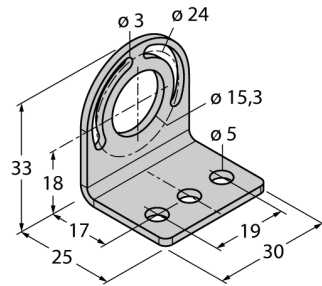

Аксессуары для монтажа
Монтажный зажим
SMBWLS28RA

Тип
Идент. №

SMBWLS28RA
3015764