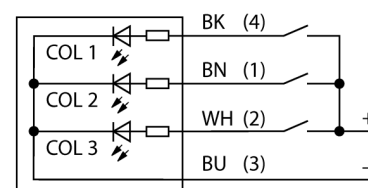

светодиодный индикатор

Светодиодный башенный индикатор повышенной яркости TL50HWYQ

- Пластиковая оболочка, черн.
- Иммунитет к электромагнитным и радиочастотным помехам
- Степень защиты IP67
- "Папа" M12 x 1
- Рабочее напряжение: 18...30 В = или 24 В ~ и 45 мА на каждый цвет светодиода
- Входы: PNP/NPN

Схема подключения

Принцип действия

Многоцветный/многофункциональный индикатор

Прочный светодиодный индикатор башенного типа, простой способ монтажа.

Подсвечиваемые сегменты для помощи оператору и отображения статуса системы. До 5 цветов индикатора.

Компактные устройства, не требуют доп. контроллера

Без монтажа.

Схема подключения показывает конфигурацию контактов для PNP.

Тип	TL50HWYQ
Идент. №	3017190
Назначение	Светодиодная индикаторная подсветка башенный индикатор
Рабочий режим	цилиндрический/резьбовой
Корпус	Пластмасса, ABS
Материал корпуса	пластмасса, рассеянный
Window material	разъем, M12 x 1, 4-проводн.
Соединение	IP67
Класс защиты	-40...+50 °C
Температура окружающей среды	Сертификация CE, UL
Approvals	
Рабочее напряжение	18... 30В =
Номинальный постоянный рабочий ток	≤ 100 мА
Рабочее напряжение U_b	≥ 21 В AC
Рабочее напряжение U_a	≤ 27 В AC
Номинальный переменный рабочий ток	≤ 100 мА
Время отклика	< 10 мс
Тип источника света	белый желт.

Установочная арматура

Наименование	Идент. №		Чертеж с размерами
RKC4.4T-2/TEL	6625013	Кабельный соединитель, розетка M12, прямая, 4-конт., длина кабеля: 2 м, материал оболочки: ПВХ, черн.; сертификат cULus; возможны другие длины и материалы кабеля см. www.turck.com	
WKC4.4T-2/TEL	6625025	Соединительный кабель, "мама" M12, угловой, 4-конт., длина кабеля: 2 м, материал оболочки: ПВХ, черн.; сертификат cULus; возможны другие длины и материалы кабеля см. www.turck.com	