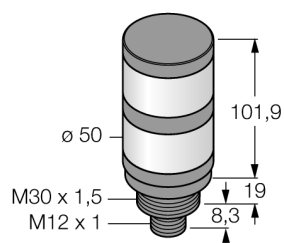

светодиодный индикатор

Светодиодный башенный индикатор повышенной яркости TL50HWYQ

- Пластиковая оболочка, черн.
- Иммунитет к электромагнитным и радиочастотным помехам
- Степень защиты IP67
- "Папа" M12 x 1
- Рабочее напряжение: 18...30 В = или 24 В ~ и 45 мА на каждый цвет светодиода
- Входы: PNP/NPN

Схема подключения

Принцип действия

Многоцветный/многофункциональный индикатор

Прочный светодиодный индикатор башенного типа, простой способ монтажа.

Подсвечиваемые сегменты для помощи оператору и отображения статуса системы. До 5 цветов индикатора.

светодиодный индикатор
Светодиодный башенный индикатор повышенной яркости
TL50HWYQ

Аксессуары

Наименование	Идент. №		Чертеж с размерами
SMB30A	3032723	Монтажный кронштейн, прямоугольный, нерж. сталь, для датчиков с резьбой 30 мм	
SMB30FA	3074005	Montagewinkel; Werkstoff VA 1.4401	
SMB30SC	3052521	Монтажный зажим, PBT черн., для датчиков с резьбой 30 мм, поворотный	

Установочная арматура

Наименование	Идент. №		Чертеж с размерами
RKC4.4T-2/TEL	6625013	Кабельный соединитель, розетка M12, прямая, 4-конт., длина кабеля: 2 м, материал оболочки: ПВХ, черн.; сертификат cULus; возможны другие длины и материалы кабеля см. www.turck.com	
WKC4.4T-2/TEL	6625025	Соединительный кабель, "мама" M12, угловой, 4-конт., длина кабеля: 2 м, материал оболочки: ПВХ, черн.; сертификат cULus; возможны другие длины и материалы кабеля см. www.turck.com	