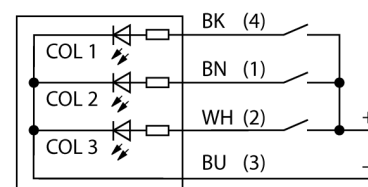

**светодиодный индикатор  
маяк  
S18LGRYPQP**

- Светодиод, видимый со всех сторон
- С индивидуальным управлением
- Механическая резьба M18x1
- Степени защиты IP67 и IP69K
- Материалы стойкие к УФ
- Потребл. тока на один цвет светодиода: макс. 25 mA
- Многоцветный: Зеленый (цвет 1) / Красный (цвет 2) / Желтый (Цвет 3)
- Кабель с разъемом "папа" M12 x 1
- Рабочее напряжение 10...30 В =

**Схема подключения**

**Принцип действия**

Эти светодиодные маячки в исполнении IP67/IP69K подходят как для применения внутри помещений, так и на открытом воздухе. Стойкий к УФ пластиковый корпус. Светоизлучающая поверхность видна под углом 180° относительно поверхности монтажа. Уникальный серый вид в выключенном состоянии позволяет хорошо различать его даже на при солнечном свете. В зависимости от подключения, один из трех светодиодов включается на период подачи входного сигнала.

<b>Тип</b>	S18LGRYPQP
<b>Идент. №</b>	3021398
<b>Назначение</b>	Светодиодная индикаторная подсветка
<b>Рабочий режим</b>	точечная подсветка
<b>Корпус</b>	цилиндрический/резьбовой
<b>Материал корпуса</b>	Пластмасса, ПК + ПБТ
<b>Window material</b>	пластмасса, рассеянный
<b>Соединение</b>	Кабель с разъемом, M12 x 1, 4-проводн.
<b>Длина кабеля</b>	0.15 м
<b>Класс защиты</b>	IP67/IP69K
<b>Температура окружающей среды</b>	-40...+50 °C
<b>Approvals</b>	Сертификация CE, UL

**светодиодный индикатор  
маяк  
S18LGRYPQP**

**TURCK**

Industrial  
Automation

**Установочная арматура**

Наименование	Идент. №		Чертеж с размерами
RKC4.4T-2/TEL	6625013	Кабельный соединитель, розетка M12, прямая, 4-конт., длина кабеля: 2 м, материал оболочки: ПВХ, черн.; сертификат cULus; возможны другие длины и материалы кабеля см. <a href="http://www.turck.com">www.turck.com</a>	
WKC4.4T-2/TEL	6625025	Соединительный кабель, "мама" M12, угловой, 4-конт., длина кабеля: 2 м, материал оболочки: ПВХ, черн.; сертификат cULus; возможны другие длины и материалы кабеля см. <a href="http://www.turck.com">www.turck.com</a>	