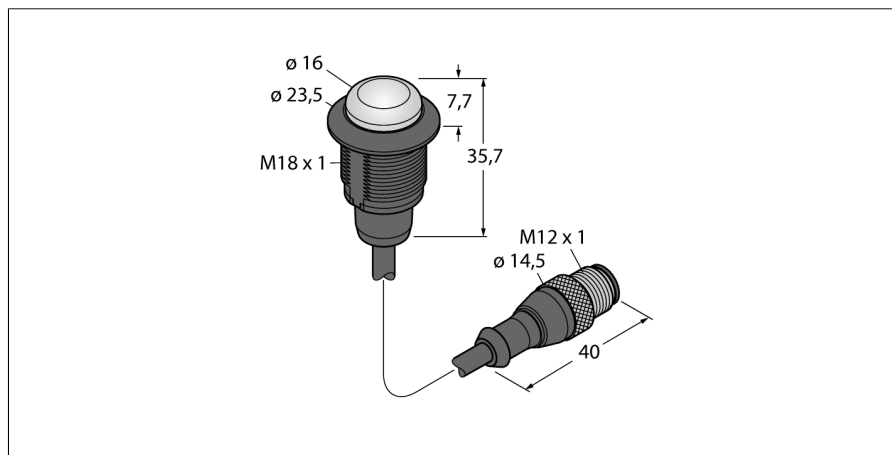

**светодиодный индикатор  
маяк  
S18LGRYPQP**

- Светодиод, видимый со всех сторон
- С индивидуальным управлением
- Механическая резьба M18x1
- Степени защиты IP67 и IP69K
- Материалы стойкие к УФ
- Потребл. тока на один цвет светодиода: макс. 25 mA
- Многоцветный: Зеленый (цвет 1) / Красный (цвет 2) / Желтый (Цвет 3)
- Кабель с разъемом "папа" M12 x 1
- Рабочее напряжение 10...30 В =

**Схема подключения**

**Принцип действия**

Эти светодиодные маячки в исполнении IP67/IP69K подходят как для применения внутри помещений, так и на открытом воздухе. Стойкий к УФ пластиковый корпус. Светоизлучающая поверхность видна под углом 180° относительно поверхности монтажа. Уникальный серый вид в выключенном состоянии позволяет хорошо различать его даже на при солнечном свете. В зависимости от подключения, один из трех светодиодов включается на период подачи входного сигнала.

<b>Тип</b>	S18LGRYPQP
<b>Идент. №</b>	3021398
<b>Назначение</b>	Светодиодная индикаторная подсветка
<b>Рабочий режим</b>	точечная подсветка
<b>Корпус</b>	цилиндрический/резьбовой
<b>Материал корпуса</b>	Пластмасса, ПК + ПБТ
<b>Window material</b>	пластмасса, рассеянный
<b>Соединение</b>	Кабель с разъемом, M12 x 1, 4-проводн.
<b>Длина кабеля</b>	0.15 м
<b>Класс защиты</b>	IP67/IP69K
<b>Температура окружающей среды</b>	-40...+50 °C
<b>Approvals</b>	Сертификация CE, UL

**светодиодный индикатор  
маяк  
S18LGRYPQP**

**TURCK**

Industrial  
Automation

**Установочная арматура**

Наименование	Идент. №		Чертеж с размерами
RKC4.4T-2/TEL	6625013	Кабельный соединитель, розетка M12, прямая, 4-конт., длина кабеля: 2 м, материал оболочки: ПВХ, черн.; сертификат cULus; возможны другие длины и материалы кабеля см. <a href="http://www.turck.com">www.turck.com</a>	
WKC4.4T-2/TEL	6625025	Соединительный кабель, "мама" M12, угловой, 4-конт., длина кабеля: 2 м, материал оболочки: ПВХ, черн.; сертификат cULus; возможны другие длины и материалы кабеля см. <a href="http://www.turck.com">www.turck.com</a>	