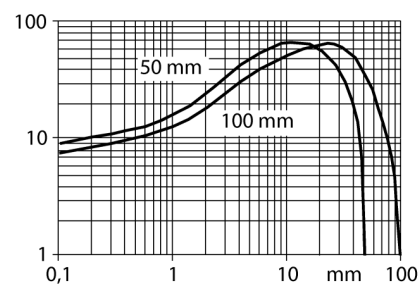

Фотоэлектрический датчик диффузионный датчик с фиксированным подавлением фона S18SP6FF100

- Кабель, 2 м
- Степень защиты IP67
- Температура окружающей среды: -40...+70 °C
- Соединительный кабель, 2 м

Схема подключения

Принцип действия

Излучатель и приемник встроены в один корпус. Отражение света от мишени детектируется и переключает датчик. Т.о. диапазон чувствительности датчиков сильно зависит от отражательной способности мишени.

Коэффициент усиления

Зависимость коэффициента усиления от расстояния

Тип	S18SP6FF100
Идент. №	3030326
Рабочий режим	диффузионный датчик с фиксированным подавлением фона
Тип источника света	ИК
Длина волны	880 нм
Reichweite	0...100 мм
Температура окружающей среды	-40...+70 °C
Рабочее напряжение	10... 30В =
Ток холостого хода I ₀	≤ 35 мА
Защита от короткого замыкания обратной полярн.	да/ циклич.
Выходная функция	Программируемое соединение, PNP
Частота переключения	≤ 160 Гц
Задержка готовности	≤ 100 мс
Рассоединение при превышении предельного тока	> 220 мА
Approvals	CE, UL, CSA
для задач безопасности	нет
Конструкция	цилиндр с резьбой, S18
Размеры	65мм мм
Диаметр корпуса	18 мм
Материал корпуса	Пластмасса, ПБТ
Линза	пластмасса, акрил
Соединение	кабель, ПВХ
Длина кабеля	2 м
Поперечное сечение кабеля	4x0.5мм ²
Класс защиты	IP67
MTTF	448лет в соответствии с SN 29500-(Изд. 99) 40 °C
Специальные характеристики	смытый
	T -40 °C
Индикатор рабочего напряжения	светодиодзел.
Индикация состояния переключения	светодиод желтый
Индикация ошибки	светодиод зел. блики
Авария	светодиод желтый блики