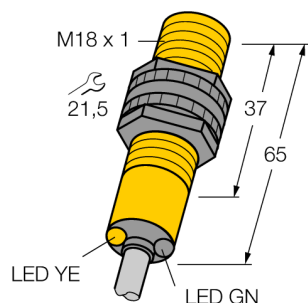

Фотоэлектрический датчик диффузионный датчик с фиксированным подавлением фона S18SP6FF100

- Кабель, 2 м
- Степень защиты IP67
- Температура окружающей среды: -40...+70 °C
- Соединительный кабель, 2 м

Схема подключения

Принцип действия

Излучатель и приемник встроены в один корпус. Отражение света от мишени детектируется и переключает датчик. Т.о. диапазон чувствительности датчиков сильно зависит от отражательной способности мишени.

Коэффициент усиления

Зависимость коэффициента усиления от расстояния

Тип	S18SP6FF100
Идент. №	3030326
Рабочий режим	диффузионный датчик с фиксированным подавлением фона
Тип источника света	ИК
Длина волны	880 нм
Reichweite	0...100 мм
Температура окружающей среды	-40...+70 °C
Рабочее напряжение	10... 30В =
Ток холостого хода I ₀	≤ 35 мА
Защита от короткого замыкания обратной полярн.	да/ циклич.
Выходная функция	Программируемое соединение, PNP
Частота переключения	≤ 160 Гц
Задержка готовности	≤ 100 мс
Рассоединение при превышении предельного тока	> 220 мА
Approvals	CE, UL, CSA
для задач безопасности	нет
Конструкция	цилиндр с резьбой, S18
Размеры	65мм мм
Диаметр корпуса	18 мм
Материал корпуса	Пластмасса, ПБТ
Линза	пластмасса, акрил
Соединение	кабель, ПВХ
Длина кабеля	2 м
Поперечное сечение кабеля	4x0.5мм ²
Класс защиты	IP67
MTTF	448лет в соответствии с SN 29500-(Изд. 99) 40 °C
Специальные характеристики	смытый
	T -40 °C
Индикатор рабочего напряжения	светодиодзел.
Индикация состояния переключения	светодиод желтый
Индикация ошибки	светодиод зел. блики
Авария	светодиод желтый блики