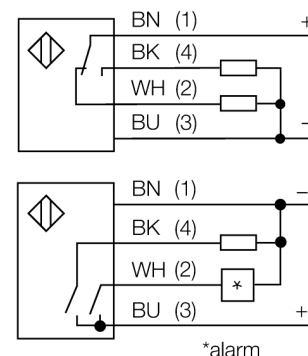

Фотоэлектрический датчик диффузионный датчик с фиксированным подавлением фона S18SP6FF100

- Кабель, 2 м
- Степень защиты IP67
- Температура окружающей среды: -40...+70 °C
- Соединительный кабель, 2 м

Схема подключения

Принцип действия

Излучатель и приемник встроены в один корпус. Отражение света от мишени детектируется и переключает датчик. Т.о. диапазон чувствительности датчиков сильно зависит от отражательной способности мишени.

Коэффициент усиления

Зависимость коэффициента усиления от расстояния

Тип	S18SP6FF100
Идент. №	3030326
Рабочий режим	диффузионный датчик с фиксированным подавлением фона
Тип источника света	ИК
Длина волны	880 нм
Reichweite	0...100 мм
Температура окружающей среды	-40...+70 °C
Рабочее напряжение	10... 30В =
Ток холостого хода I ₀	≤ 35 мА
Защита от короткого замыкания обратной полярн.	да/ циклич.
Выходная функция	Программируемое соединение, PNP
Частота переключения	≤ 160 Гц
Задержка готовности	≤ 100 мс
Рассоединение при превышении предельного тока	> 220 мА
Approvals	CE, UL, CSA
для задач безопасности	нет
Конструкция	цилиндр с резьбой, S18
Размеры	65мм мм
Диаметр корпуса	18 мм
Материал корпуса	Пластмасса, ПБТ
Линза	пластмасса, акрил
Соединение	кабель, ПВХ
Длина кабеля	2 м
Поперечное сечение кабеля	4x0.5мм ²
Класс защиты	IP67
MTTF	448лет в соответствии с SN 29500-(Изд. 99) 40 °C
Специальные характеристики	смытый
	T -40 °C
Индикатор рабочего напряжения	светодиодзел.
Индикация состояния переключения	светодиод желтый
Индикация ошибки	светодиод зел. блики
Авария	светодиод желтый блики