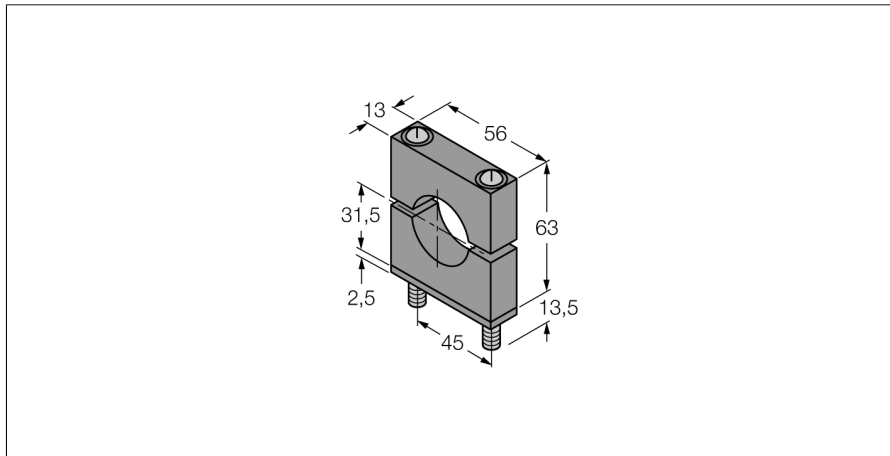

**Комплектующие для монтажа
Монтажный кронштейн
SMB30C**

- M30 диаметр кабеля
- Для датчиков с резьбой 30 мм

Тип	SMB30C
Идент. №	3032636
Конструкция	аксессуары для цилиндров с резьбой